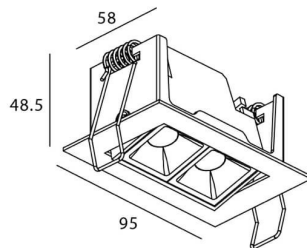

Esquema

Producto	
Potencia real (W)	4
Flujo luminoso real (lm)	240
Eficacia luminosa (lm/W)	60
Ángulo de apertura	15
Life time (h)	50000 h L80B10
IP	20
Electrical class insulation	Clase II
Color	blanco
Equipo	DALI+wireless Casambi
Flicker Free	Si
Light source	LED
Type of LED	SMD
Temperatura de color (K)	3000
Consistencia de color (SDCM)	SDCM<3
CRI	80