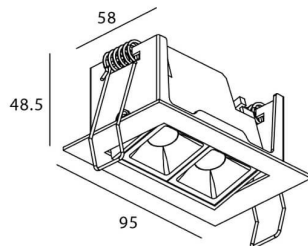

STAR-A Smart

Downlight Lavov de la familia STAR con una potencia de 4W, CRI>90 y un haz de 15 grados. Fabricado en aluminio inyectado a presión acabado en color Blanco. Flujo real de 240lm. Eficacia luminosa de 60lm/W DIMABLE WIRELESS.

Código artículo	86.DS31.2319.01
Tipo de producto	Indoor
Categoría	Downlights
Familia	STAR
Subfamilia	STAR-A Smart
Pictograms	

Esquema

Producto	
Potencia real (W)	4
Flujo luminoso real (lm)	240
Eficacia luminosa (lm/W)	60
Ángulo de apertura	15
Life time (h)	50000 h L80B10
IP	20
Electrical class insulation	Clase II
Color	blanco
Equipo	DALI+wireless Casambi
Flicker Free	Si
Light source	LED
Type of LED	SMD
Temperatura de color (K)	3000
Consistencia de color (SDCM)	SDCM<3
CRI	80