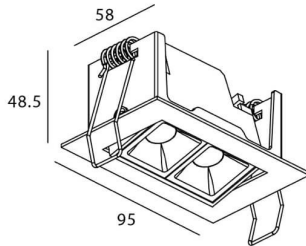

STAR-A Smart

Downlight Lavov de la familia STAR con una potencia de 4W, CRI>90 y un haz de 15 grados. Fabricado en aluminio inyectado a presión acabado en color Blanco. Flujo real de 240lm. Eficacia luminosa de 60lm/W DIMABLE WIRELESS.

Código artículo	86.DS31.2319.01
Tipo de producto	Indoor
Categoría	Downlights
Familia	STAR
Subfamilia	STAR-A Smart
Pictograms	

Esquema

Producto	
Potencia real (W)	4
Flujo luminoso real (lm)	240
Eficacia luminosa (lm/W)	60
Ángulo de apertura	15
Life time (h)	50000 h L80B10
IP	20
Electrical class insulation	Clase II
Color	blanco
Equipo	DALI+wireless Casambi
Flicker Free	Si
Light source	LED
Type of LED	SMD
Temperatura de color (K)	3000
Consistencia de color (SDCM)	SDCM<3
CRI	80