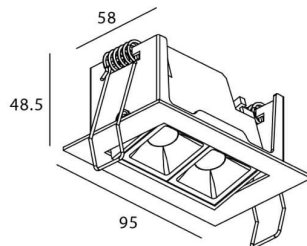

STAR-A Smart

Downlight Lavov de la familia STAR con una potencia de 4W, CRI>90 y un haz de 15 grados. Fabricado en aluminio inyectado a presión acabado en color negro. Flujo real de 240lm. Eficacia luminosa de 60lm/W DIMABLE WIRELESS.

Código artículo	86.DS31.2319.02
Tipo de producto	Indoor
Categoría	Downlights
Familia	STAR
Subfamilia	STAR-A Smart
Pictograms	

Esquema

Producto	
Potencia real (W)	4
Flujo luminoso real (lm)	240
Eficacia luminosa (lm/W)	60
Ángulo de apertura	15
Life time (h)	50000 h L80B10
IP	20
Electrical class insulation	Clase II
Color	negro
Equipo	DALI+wireless Casambi
Flicker Free	Si
Light source	LED
Type of LED	SMD
Temperatura de color (K)	3000
Consistencia de color (SDCM)	SDCM<3
CRI	80