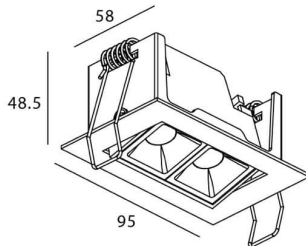

STAR-A Smart

Downlight Lavov de la familia STAR con una potencia de 4W, CRI>90 y un haz de 15 grados. Fabricado en aluminio inyectado a presión acabado en color negro. Flujo real de 240lm. Eficacia luminosa de 60lm/W DIMABLE WIRELESS.

Código artículo	86.DS31.2319.02
Tipo de producto	Indoor
Categoría	Downlights
Familia	STAR
Subfamilia	STAR-A Smart
Pictograms	

Esquema

Producto	
Potencia real (W)	4
Flujo luminoso real (lm)	240
Eficacia luminosa (lm/W)	60
Ángulo de apertura	15
Life time (h)	50000 h L80B10
IP	20
Electrical class insulation	Clase II
Color	negro
Equipo	DALI+wireless Casambi
Flicker Free	Si
Light source	LED
Type of LED	SMD
Temperatura de color (K)	3000
Consistencia de color (SDCM)	SDCM<3
CRI	80