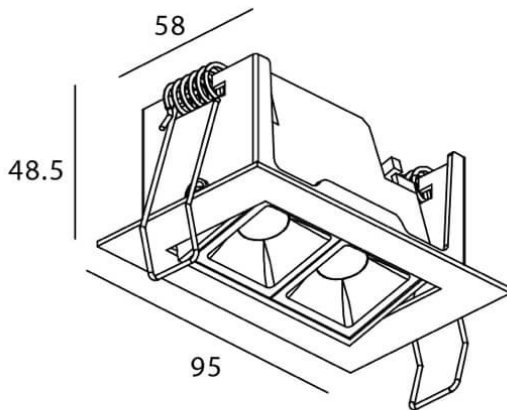

STAR-A Smart

Downlight Lavov de la familia STAR con una potencia de 4W, CRI>90 y un haz de 15 grados. Fabricado en aluminio inyectado a presión acabado en color negro. Flujo real de 240lm. Eficacia luminosa de 60lm/W DIMABLE WIRELESS.

Esquema

Código artículo	86.DS31.2319.02
Tipo de producto	Indoor
Categoría	Downlights
Familia	STAR
Subfamilia	STAR-A Smart
Pictograms	

Producto	
Potencia real (W)	4
Flujo luminoso real (lm)	240
Eficacia luminosa (lm/W)	60
Ángulo de apertura	15
Tiempo de vida	50000 h L80B10
IP	20
Clase de aislamiento	Clase II
Color	negro
Equipo	DALI+wireless Casambi
Flicker Free	Si
Fuente de luz	LED
Tipo de LED	SMD
Temperatura de color (K)	3000
Consistencia de color (SDCM)	SDCM3
CRI	80