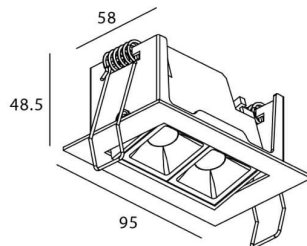

STAR-A Smart

Downlight Lavov de la familia STAR con una potencia de 4W, CRI>90 y un haz de 30 grados. Fabricado en aluminio inyectado a presión acabado en color Blanco. Flujo real de 240lm. Eficacia luminosa de 60lm/W DIMABLE WIRELESS.

Código artículo	86.DS31.2329.01
Tipo de producto	Indoor
Categoría	Downlights
Familia	STAR
Subfamilia	STAR-A Smart
Pictograms	

Esquema

Producto	
Potencia real (W)	4
Flujo luminoso real (lm)	240
Eficacia luminosa (lm/W)	60
Ángulo de apertura	30
Life time (h)	50000 h L80B10
IP	20
Electrical class insulation	Clase II
Color	blanco
Equipo	DALI+wireless Casambi
Flicker Free	Si
Light source	LED
Type of LED	SMD
Temperatura de color (K)	3000
Consistencia de color (SDCM)	SDCM<3
CRI	80