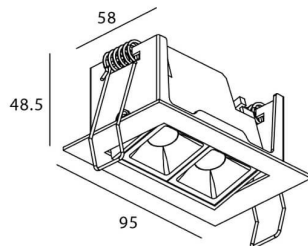

STAR-A Smart

Downlight Lavov de la familia STAR con una potencia de 4W, CRI>90 y un haz de 30 grados. Fabricado en aluminio inyectado a presión acabado en color Blanco. Flujo real de 240lm. Eficacia luminosa de 60lm/W DIMABLE WIRELESS.

Código artículo	86.DS31.2329.01
Tipo de producto	Indoor
Categoría	Downlights
Familia	STAR
Subfamilia	STAR-A Smart
Pictograms	

Esquema

Producto	
Potencia real (W)	4
Flujo luminoso real (lm)	240
Eficacia luminosa (lm/W)	60
Ángulo de apertura	30
Life time (h)	50000 h L80B10
IP	20
Electrical class insulation	Clase II
Color	blanco
Equipo	DALI+wireless Casambi
Flicker Free	Si
Light source	LED
Type of LED	SMD
Temperatura de color (K)	3000
Consistencia de color (SDCM)	SDCM<3
CRI	80