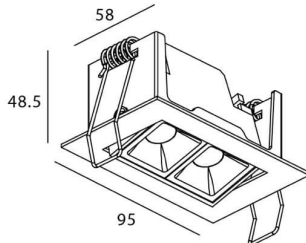

STAR-A Smart

Downlight Lavov de la familia STAR con una potencia de 4W, CRI>90 y un haz de 30 grados. Fabricado en aluminio inyectado a presión acabado en color Blanco. Flujo real de 240lm. Eficacia luminosa de 60lm/W DIMABLE WIRELESS.

Código artículo	86.DS31.2329.01
Tipo de producto	Indoor
Categoría	Downlights
Familia	STAR
Subfamilia	STAR-A Smart
Pictograms	

Esquema

Producto	
Potencia real (W)	4
Flujo luminoso real (lm)	240
Eficacia luminosa (lm/W)	60
Ángulo de apertura	30
Life time (h)	50000 h L80B10
IP	20
Electrical class insulation	Clase II
Color	blanco
Equipo	DALI+wireless Casambi
Flicker Free	Si
Light source	LED
Type of LED	SMD
Temperatura de color (K)	3000
Consistencia de color (SDCM)	SDCM<3
CRI	80