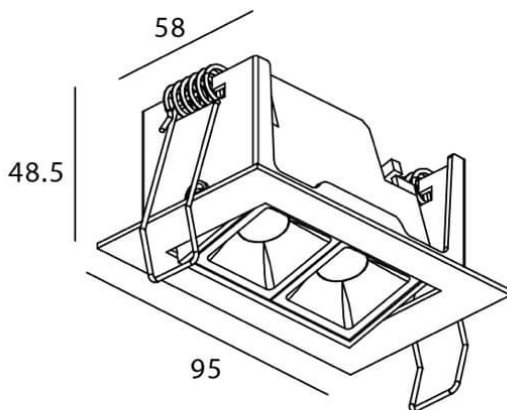

### STAR-A Smart

Downlight Lavov de la familia STAR con una potencia de 4W, CRI>90 y un haz de 30 grados. Fabricado en aluminio inyectado a presión acabado en color Blanco. Flujo real de 240lm. Eficacia luminosa de 60lm/W DIMABLE WIRELESS.

### Esquema

<b>Código artículo</b>	<b>86.DS31.2329.01</b>
<b>Tipo de producto</b>	<b>Indoor</b>
<b>Categoría</b>	<b>Downlights</b>
<b>Familia</b>	<b>STAR</b>
<b>Subfamilia</b>	<b>STAR-A Smart</b>
<b>Pictograms</b>	