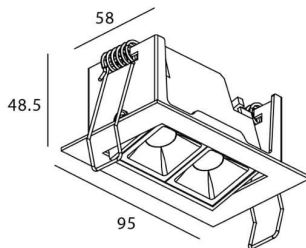

STAR-A Smart

Downlight Lavov de la familia STAR con una potencia de 4W, CRI>90 y un haz de 30 grados. Fabricado en aluminio inyectado a presión acabado en color Blanco. Flujo real de 240lm. Eficacia luminosa de 60lm/W DIMABLE WIRELESS.

Código artículo	86.DS31.2329.01
Tipo de producto	Indoor
Categoría	Downlights
Familia	STAR
Subfamilia	STAR-A Smart
Pictograms	

Esquema

Producto	
Potencia real (W)	4
Flujo luminoso real (lm)	240
Eficacia luminosa (lm/W)	60
Ángulo de apertura	30
Life time (h)	50000 h L80B10
IP	20
Electrical class insulation	Clase II
Color	blanco
Equipo	DALI+wireless Casambi
Flicker Free	Si
Light source	LED
Type of LED	SMD
Temperatura de color (K)	3000
Consistencia de color (SDCM)	SDCM<3
CRI	80