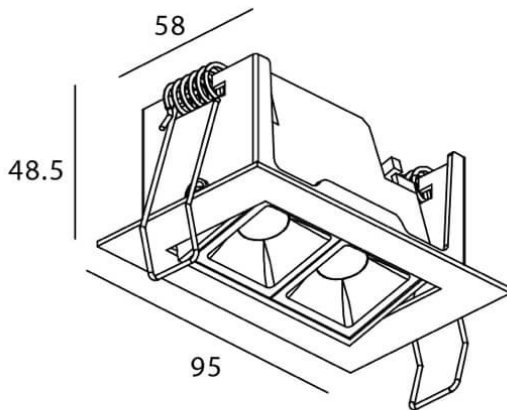

STAR-A Smart

Downlight Lavov de la familia STAR con una potencia de 4W, CRI>90 y un haz de 30 grados. Fabricado en aluminio inyectado a presión acabado en color Blanco. Flujo real de 240lm. Eficacia luminosa de 60lm/W DIMABLE WIRELESS.

Esquema

Código artículo	86.DS31.2329.01
Tipo de producto	Indoor
Categoría	Downlights
Familia	STAR
Subfamilia	STAR-A Smart
Pictograms	

Producto	
Potencia real (W)	4
Flujo luminoso real (lm)	240
Eficacia luminosa (lm/W)	60
Ángulo de apertura	30
Tiempo de vida	50000 h L80B10
IP	20
Clase de aislamiento	Clase II
Color	blanco
Equipo	DALI+wireless Casambi
Flicker Free	Si
Fuente de luz	LED
Tipo de LED	SMD
Temperatura de color (K)	3000
Consistencia de color (SDCM)	SDCM3
CRI	80