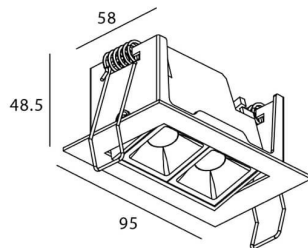

### STAR-A Smart

Downlight Lavov de la familia STAR con una potencia de 4W, CRI>90 y un haz de 30 grados. Fabricado en aluminio inyectado a presión acabado en color negro. Flujo real de 240lm. Eficacia luminosa de 60lm/W DIMABLE WIRELESS.

### Esquema

<b>Producto</b>	
<b>Potencia real (W)</b>	<b>4</b>
<b>Flujo luminoso real (lm)</b>	<b>240</b>
<b>Eficacia luminosa (lm/W)</b>	<b>60</b>
<b>Ángulo de apertura</b>	<b>30</b>
<b>Life time (h)</b>	<b>50000 h L80B10</b>
<b>IP</b>	<b>20</b>
<b>Electrical class insulation</b>	<b>Clase II</b>
<b>Color</b>	<b>negro</b>
<b>Equipo</b>	<b>DALI+wireless Casambi</b>
<b>Flicker Free</b>	<b>Si</b>
<b>Light source</b>	<b>LED</b>
<b>Type of LED</b>	<b>SMD</b>
<b>Temperatura de color (K)</b>	<b>3000</b>
<b>Consistencia de color (SDCM)</b>	<b>SDCM&lt;3</b>
<b>CRI</b>	<b>80</b>