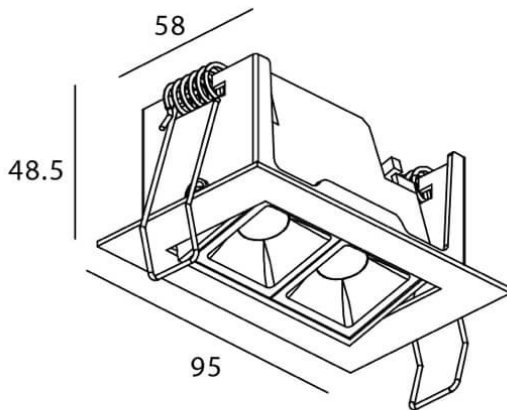

### STAR-A Smart

Downlight Lavov de la familia STAR con una potencia de 4W, CRI>90 y un haz de 30 grados. Fabricado en aluminio inyectado a presión acabado en color negro. Flujo real de 240lm. Eficacia luminosa de 60lm/W DIMABLE WIRELESS.

### Esquema

<b>Código artículo</b>	<b>86.DS31.2329.02</b>
<b>Tipo de producto</b>	<b>Indoor</b>
<b>Categoría</b>	<b>Downlights</b>
<b>Familia</b>	<b>STAR</b>
<b>Subfamilia</b>	<b>STAR-A Smart</b>
<b>Pictograms</b>	