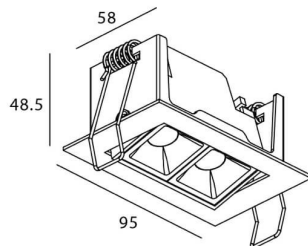

STAR-A Smart

Downlight Lavov de la familia STAR con una potencia de 4W, CRI>90 y un haz de 30 grados. Fabricado en aluminio inyectado a presión acabado en color negro. Flujo real de 240lm. Eficacia luminosa de 60lm/W DIMABLE WIRELESS.

Código artículo	86.DS31.2329.02
Tipo de producto	Indoor
Categoría	Downlights
Familia	STAR
Subfamilia	STAR-A Smart
Pictograms	

Esquema

Producto	
Potencia real (W)	4
Flujo luminoso real (lm)	240
Eficacia luminosa (lm/W)	60
Ángulo de apertura	30
Life time (h)	50000 h L80B10
IP	20
Electrical class insulation	Clase II
Color	negro
Equipo	DALI+wireless Casambi
Flicker Free	Si
Light source	LED
Type of LED	SMD
Temperatura de color (K)	3000
Consistencia de color (SDCM)	SDCM<3
CRI	80