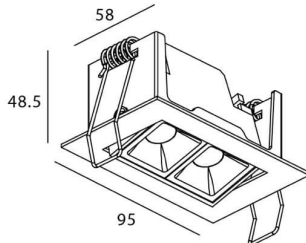

STAR-A Smart

Downlight Lavov de la familia STAR con una potencia de 4W, CRI>90 y un haz de 30 grados. Fabricado en aluminio inyectado a presión acabado en color negro. Flujo real de 240lm. Eficacia luminosa de 60lm/W DIMABLE WIRELESS.

Código artículo	86.DS31.2329.02
Tipo de producto	Indoor
Categoría	Downlights
Familia	STAR
Subfamilia	STAR-A Smart
Pictograms	

Esquema

Producto	
Potencia real (W)	4
Flujo luminoso real (lm)	240
Eficacia luminosa (lm/W)	60
Ángulo de apertura	30
Life time (h)	50000 h L80B10
IP	20
Electrical class insulation	Clase II
Color	negro
Equipo	DALI+wireless Casambi
Flicker Free	Si
Light source	LED
Type of LED	SMD
Temperatura de color (K)	3000
Consistencia de color (SDCM)	SDCM<3
CRI	80