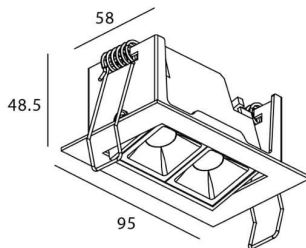

STAR-A Smart

Downlight Lavov de la familia STAR con una potencia de 4W, CRI>90 y un haz de 45 grados. Fabricado en aluminio inyectado a presión acabado en color Blanco. Flujo real de 240lm. Eficacia luminosa de 60lm/W DIMABLE WIRELESS.

Código artículo	86.DS31.2339.01
Tipo de producto	Indoor
Categoría	Downlights
Familia	STAR
Subfamilia	STAR-A Smart
Pictograms	

Esquema

Producto	
Potencia real (W)	4
Flujo luminoso real (lm)	240
Eficacia luminosa (lm/W)	60
Ángulo de apertura	45
Life time (h)	50000 h L80B10
IP	20
Electrical class insulation	Clase II
Color	blanco
Equipo	DALI+wireless Casambi
Flicker Free	Si
Light source	LED
Type of LED	SMD
Temperatura de color (K)	3000
Consistencia de color (SDCM)	SDCM<3
CRI	80