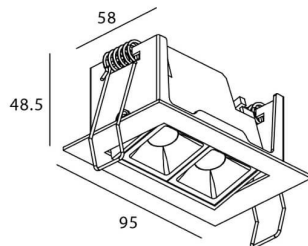

STAR-A Smart

Downlight Lavov de la familia STAR con una potencia de 4W, CRI>90 y un haz de 45 grados. Fabricado en aluminio inyectado a presión acabado en color Blanco. Flujo real de 240lm. Eficacia luminosa de 60lm/W DIMABLE WIRELESS.

Código artículo	86.DS31.2339.01
Tipo de producto	Indoor
Categoría	Downlights
Familia	STAR
Subfamilia	STAR-A Smart
Pictograms	

Esquema

Producto	
Potencia real (W)	4
Flujo luminoso real (lm)	240
Eficacia luminosa (lm/W)	60
Ángulo de apertura	45
Life time (h)	50000 h L80B10
IP	20
Electrical class insulation	Clase II
Color	blanco
Equipo	DALI+wireless Casambi
Flicker Free	Si
Light source	LED
Type of LED	SMD
Temperatura de color (K)	3000
Consistencia de color (SDCM)	SDCM<3
CRI	80