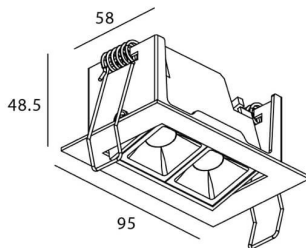

### STAR-A Smart

Downlight Lavov de la familia STAR con una potencia de 4W, CRI>90 y un haz de 45 grados. Fabricado en aluminio inyectado a presión acabado en color negro. Flujo real de 240lm. Eficacia luminosa de 60lm/W DIMABLE WIRELESS.

### Esquema

Producto	
Potencia real (W)	4
Flujo luminoso real (lm)	240
Eficacia luminosa (lm/W)	60
Ángulo de apertura	45
Life time (h)	50000 h L80B10
IP	20
Electrical class insulation	Clase II
Color	negro
Equipo	DALI+wireless Casambi
Flicker Free	Si
Light source	LED
Type of LED	SMD
Temperatura de color (K)	3000
Consistencia de color (SDCM)	SDCM<3
CRI	80