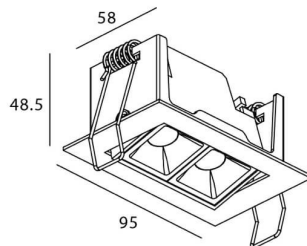

Esquema

Producto

Potencia real (W) 4

Flujo luminoso real (lm) 240

Eficacia luminosa (lm/W) 60

Ángulo de apertura 45

Life time (h) 50000 h L80B10

IP 20

Electrical class insulation Clase II

Color negro

Equipo DALI+wireless Casambi

Flicker Free Si

Light source LED

Type of LED SMD

Temperatura de color (K) 3000

Consistencia de color (SDCM) SDCM<3

CRI 80