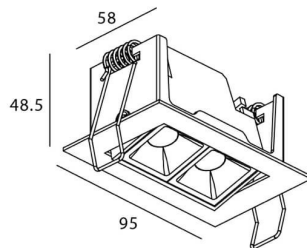

### STAR-A Smart

Downlight Lavov de la familia STAR con una potencia de 4W, CRI>90 y un haz de 15 grados. Fabricado en aluminio inyectado a presión acabado en color Blanco. Flujo real de 240lm. Eficacia luminosa de 60lm/W DIMABLE WIRELESS.

### Esquema

Producto	
Potencia real (W)	4
Flujo luminoso real (lm)	240
Eficacia luminosa (lm/W)	60
Ángulo de apertura	15
Life time (h)	50000 h L80B10
IP	20
Electrical class insulation	Clase II
Color	blanco
Equipo	DALI+wireless Casambi
Flicker Free	Si
Light source	LED
Type of LED	SMD
Temperatura de color (K)	4000
Consistencia de color (SDCM)	SDCM<3
CRI	80