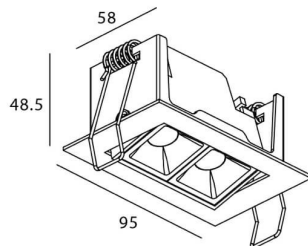

STAR-A Smart

Downlight Lavov de la familia STAR con una potencia de 4W, CRI>90 y un haz de 15 grados. Fabricado en aluminio inyectado a presión acabado en color Blanco. Flujo real de 240lm. Eficacia luminosa de 60lm/W DIMABLE WIRELESS.

Código artículo	86.DS31.2419.01
Tipo de producto	Indoor
Categoría	Downlights
Familia	STAR
Subfamilia	STAR-A Smart
Pictograms	

Esquema

Producto	
Potencia real (W)	4
Flujo luminoso real (lm)	240
Eficacia luminosa (lm/W)	60
Ángulo de apertura	15
Life time (h)	50000 h L80B10
IP	20
Electrical class insulation	Clase II
Color	blanco
Equipo	DALI+wireless Casambi
Flicker Free	Si
Light source	LED
Type of LED	SMD
Temperatura de color (K)	4000
Consistencia de color (SDCM)	SDCM<3
CRI	80