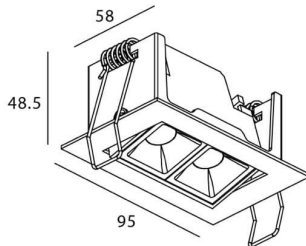

STAR-A Smart

Downlight Lavov de la familia STAR con una potencia de 4W, CRI>90 y un haz de 15 grados. Fabricado en aluminio inyectado a presión acabado en color negro. Flujo real de 240lm. Eficacia luminosa de 60lm/W DIMABLE WIRELESS.

| | |
|-------------------------------------|------------------------------|
| Producto | |
| Potencia real (W) | 4 |
| Flujo luminoso real (lm) | 240 |
| Eficacia luminosa (lm/W) | 60 |
| Ángulo de apertura | 15 |
| Life time (h) | 50000 h L80B10 |
| IP | 20 |
| Electrical class insulation | Clase II |
| Color | negro |
| Equipo | DALI+wireless Casambi |
| Flicker Free | Si |
| Light source | LED |
| Type of LED | SMD |
| Temperatura de color (K) | 4000 |
| Consistencia de color (SDCM) | SDCM<3 |
| CRI | 80 |