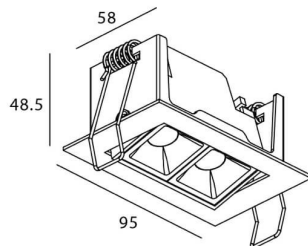

Esquema

Producto	
Potencia real (W)	4
Flujo luminoso real (lm)	240
Eficacia luminosa (lm/W)	60
Ángulo de apertura	15
Life time (h)	50000 h L80B10
IP	20
Electrical class insulation	Clase II
Color	negro
Equipo	DALI+wireless Casambi
Flicker Free	Si
Light source	LED
Type of LED	SMD
Temperatura de color (K)	4000
Consistencia de color (SDCM)	SDCM<3
CRI	80