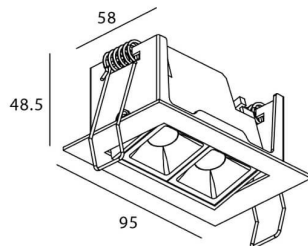

STAR-A Smart

Downlight Lavov de la familia STAR con una potencia de 4W, CRI>90 y un haz de 30 grados. Fabricado en aluminio inyectado a presión acabado en color Blanco. Flujo real de 240lm. Eficacia luminosa de 60lm/W DIMABLE WIRELESS.

Código artículo	86.DS31.2429.01
Tipo de producto	Indoor
Categoría	Downlights
Familia	STAR
Subfamilia	STAR-A Smart
Pictograms	

Esquema

Producto	
Potencia real (W)	4
Flujo luminoso real (lm)	240
Eficacia luminosa (lm/W)	60
Ángulo de apertura	30
Life time (h)	50000 h L80B10
IP	20
Electrical class insulation	Clase II
Color	blanco
Equipo	DALI+wireless Casambi
Flicker Free	Si
Light source	LED
Type of LED	SMD
Temperatura de color (K)	4000
Consistencia de color (SDCM)	SDCM<3
CRI	80