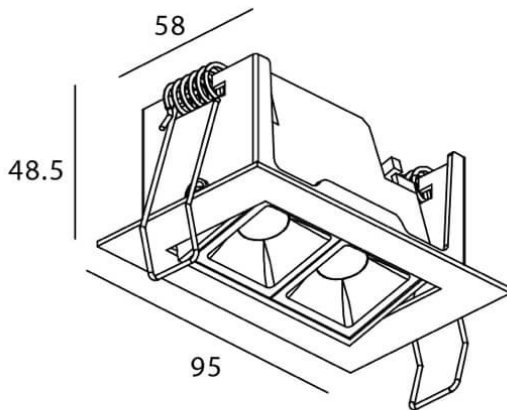

STAR-A Smart

Downlight Lavov de la familia STAR con una potencia de 4W, CRI>90 y un haz de 30 grados. Fabricado en aluminio inyectado a presión acabado en color Blanco. Flujo real de 240lm. Eficacia luminosa de 60lm/W DIMABLE WIRELESS.

Esquema

Código artículo	86.DS31.2429.01
Tipo de producto	Indoor
Categoría	Downlights
Familia	STAR
Subfamilia	STAR-A Smart
Pictograms	

Producto	
Potencia real (W)	4
Flujo luminoso real (lm)	240
Eficacia luminosa (lm/W)	60
Ángulo de apertura	30
Tiempo de vida	50000 h L80B10
IP	20
Clase de aislamiento	Clase II
Color	blanco
Equipo	DALI+wireless Casambi
Flicker Free	Si
Fuente de luz	LED
Tipo de LED	SMD
Temperatura de color (K)	4000
Consistencia de color (SDCM)	SDCM3
CRI	80