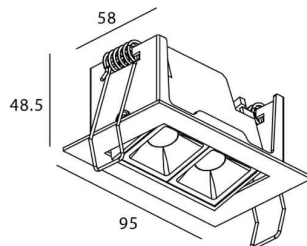

STAR-A Smart

Downlight Lavov de la familia STAR con una potencia de 4W, CRI>90 y un haz de 30 grados. Fabricado en aluminio inyectado a presión acabado en color Blanco. Flujo real de 240lm. Eficacia luminosa de 60lm/W DIMABLE WIRELESS.

Código artículo	86.DS31.2429.01
Tipo de producto	Indoor
Categoría	Downlights
Familia	STAR
Subfamilia	STAR-A Smart
Pictograms	

Esquema

Producto	
Potencia real (W)	4
Flujo luminoso real (lm)	240
Eficacia luminosa (lm/W)	60
Ángulo de apertura	30
Life time (h)	50000 h L80B10
IP	20
Electrical class insulation	Clase II
Color	blanco
Equipo	DALI+wireless Casambi
Flicker Free	Si
Light source	LED
Type of LED	SMD
Temperatura de color (K)	4000
Consistencia de color (SDCM)	SDCM<3
CRI	80