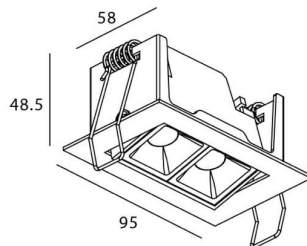

STAR-A Smart

Downlight Lavov de la familia STAR con una potencia de 4W, CRI>90 y un haz de 30 grados. Fabricado en aluminio inyectado a presión acabado en color Blanco. Flujo real de 240lm. Eficacia luminosa de 60lm/W DIMABLE WIRELESS.

Código artículo	86.DS31.2429.01
Tipo de producto	Indoor
Categoría	Downlights
Familia	STAR
Subfamilia	STAR-A Smart
Pictograms	

Esquema

Producto	
Potencia real (W)	4
Flujo luminoso real (lm)	240
Eficacia luminosa (lm/W)	60
Ángulo de apertura	30
Life time (h)	50000 h L80B10
IP	20
Electrical class insulation	Clase II
Color	blanco
Equipo	DALI+wireless Casambi
Flicker Free	Si
Light source	LED
Type of LED	SMD
Temperatura de color (K)	4000
Consistencia de color (SDCM)	SDCM<3
CRI	80