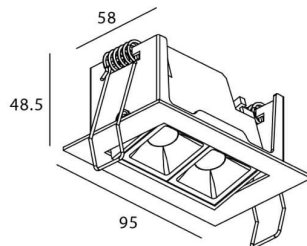

STAR-A Smart

Downlight Lavov de la familia STAR con una potencia de 4W, CRI>90 y un haz de 30 grados. Fabricado en aluminio inyectado a presión acabado en color negro. Flujo real de 240lm. Eficacia luminosa de 60lm/W DIMABLE WIRELESS.

Código artículo	86.DS31.2429.02
Tipo de producto	Indoor
Categoría	Downlights
Familia	STAR
Subfamilia	STAR-A Smart
Pictograms	

Esquema

Producto	
Potencia real (W)	4
Flujo luminoso real (lm)	240
Eficacia luminosa (lm/W)	60
Ángulo de apertura	30
Life time (h)	50000 h L80B10
IP	20
Electrical class insulation	Clase II
Color	negro
Equipo	DALI+wireless Casambi
Flicker Free	Si
Light source	LED
Type of LED	SMD
Temperatura de color (K)	4000
Consistencia de color (SDCM)	SDCM<3
CRI	80