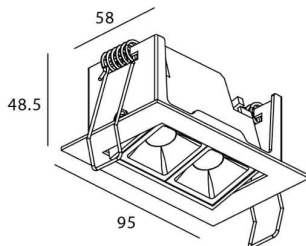

STAR-A Smart

Downlight Lavov de la familia STAR con una potencia de 4W, CRI>90 y un haz de 30 grados. Fabricado en aluminio inyectado a presión acabado en color negro. Flujo real de 240lm. Eficacia luminosa de 60lm/W DIMABLE WIRELESS.

Código artículo	86.DS31.2429.02
Tipo de producto	Indoor
Categoría	Downlights
Familia	STAR
Subfamilia	STAR-A Smart
Pictograms	

Esquema

Producto	
Potencia real (W)	4
Flujo luminoso real (lm)	240
Eficacia luminosa (lm/W)	60
Ángulo de apertura	30
Life time (h)	50000 h L80B10
IP	20
Electrical class insulation	Clase II
Color	negro
Equipo	DALI+wireless Casambi
Flicker Free	Si
Light source	LED
Type of LED	SMD
Temperatura de color (K)	4000
Consistencia de color (SDCM)	SDCM<3
CRI	80