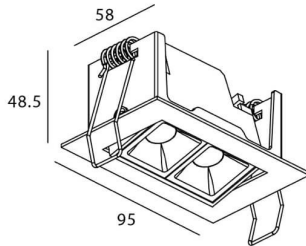

STAR-A Smart

Downlight Lavov de la familia STAR con una potencia de 4W, CRI>90 y un haz de 30 grados. Fabricado en aluminio inyectado a presión acabado en color negro. Flujo real de 240lm. Eficacia luminosa de 60lm/W DIMABLE WIRELESS.

Código artículo	86.DS31.2429.02
Tipo de producto	Indoor
Categoría	Downlights
Familia	STAR
Subfamilia	STAR-A Smart
Pictograms	

Esquema

Producto	
Potencia real (W)	4
Flujo luminoso real (lm)	240
Eficacia luminosa (lm/W)	60
Ángulo de apertura	30
Life time (h)	50000 h L80B10
IP	20
Electrical class insulation	Clase II
Color	negro
Equipo	DALI+wireless Casambi
Flicker Free	Si
Light source	LED
Type of LED	SMD
Temperatura de color (K)	4000
Consistencia de color (SDCM)	SDCM<3
CRI	80