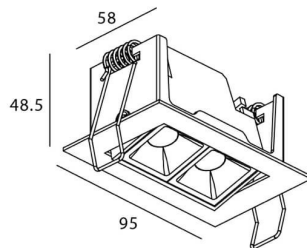

### STAR-A Smart

Downlight Lavov de la familia STAR con una potencia de 4W, CRI>90 y un haz de 45 grados. Fabricado en aluminio inyectado a presión acabado en color Blanco. Flujo real de 240lm. Eficacia luminosa de 60lm/W DIMABLE WIRELESS.

### Esquema

Producto	
Potencia real (W)	4
Flujo luminoso real (lm)	240
Eficacia luminosa (lm/W)	60
Ángulo de apertura	45
Life time (h)	50000 h L80B10
IP	20
Electrical class insulation	Clase II
Color	blanco
Equipo	DALI+wireless Casambi
Flicker Free	Si
Light source	LED
Type of LED	SMD
Temperatura de color (K)	4000
Consistencia de color (SDCM)	SDCM<3
CRI	80