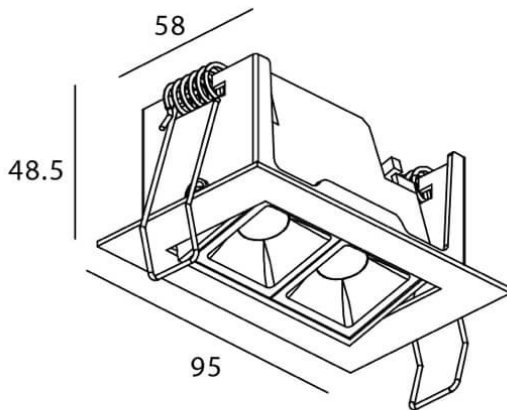

### STAR-A Smart

Downlight Lavov de la familia STAR con una potencia de 4W, CRI>90 y un haz de 45 grados. Fabricado en aluminio inyectado a presión acabado en color Blanco. Flujo real de 240lm. Eficacia luminosa de 60lm/W DIMABLE WIRELESS.

### Esquema

<b>Código artículo</b>	<b>86.DS31.2439.01</b>
<b>Tipo de producto</b>	<b>Indoor</b>
<b>Categoría</b>	<b>Downlights</b>
<b>Familia</b>	<b>STAR</b>
<b>Subfamilia</b>	<b>STAR-A Smart</b>
<b>Pictograms</b>	