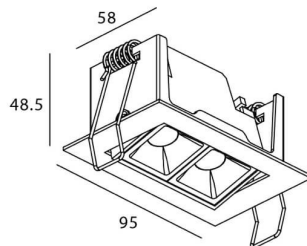

STAR-A Smart

Downlight Lavov de la familia STAR con una potencia de 4W, CRI>90 y un haz de 45 grados. Fabricado en aluminio inyectado a presión acabado en color Blanco. Flujo real de 240lm. Eficacia luminosa de 60lm/W DIMABLE WIRELESS.

Código artículo	86.DS31.2439.01
Tipo de producto	Indoor
Categoría	Downlights
Familia	STAR
Subfamilia	STAR-A Smart
Pictograms	

Esquema

Producto	
Potencia real (W)	4
Flujo luminoso real (lm)	240
Eficacia luminosa (lm/W)	60
Ángulo de apertura	45
Life time (h)	50000 h L80B10
IP	20
Electrical class insulation	Clase II
Color	blanco
Equipo	DALI+wireless Casambi
Flicker Free	Si
Light source	LED
Type of LED	SMD
Temperatura de color (K)	4000
Consistencia de color (SDCM)	SDCM<3
CRI	80