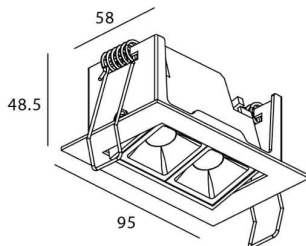

STAR-A Smart

Downlight Lavov de la familia STAR con una potencia de 4W, CRI>90 y un haz de 45 grados. Fabricado en aluminio inyectado a presión acabado en color negro. Flujo real de 240lm. Eficacia luminosa de 60lm/W DIMABLE WIRELESS.

Código artículo	86.DS31.2439.02
Tipo de producto	Indoor
Categoría	Downlights
Familia	STAR
Subfamilia	STAR-A Smart
Pictograms	

Esquema

Producto	
Potencia real (W)	4
Flujo luminoso real (lm)	240
Eficacia luminosa (lm/W)	60
Ángulo de apertura	45
Life time (h)	50000 h L80B10
IP	20
Electrical class insulation	Clase II
Color	negro
Equipo	DALI+wireless Casambi
Flicker Free	Si
Light source	LED
Type of LED	SMD
Temperatura de color (K)	4000
Consistencia de color (SDCM)	SDCM<3
CRI	80