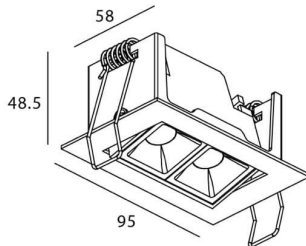

STAR-A Smart

Downlight Lavov de la familia STAR con una potencia de 4W, CRI>90 y un haz de 45 grados. Fabricado en aluminio inyectado a presión acabado en color negro. Flujo real de 240lm. Eficacia luminosa de 60lm/W DIMABLE WIRELESS.

Código artículo	86.DS31.2439.02
Tipo de producto	Indoor
Categoría	Downlights
Familia	STAR
Subfamilia	STAR-A Smart
Pictograms	

Esquema

Producto	
Potencia real (W)	4
Flujo luminoso real (lm)	240
Eficacia luminosa (lm/W)	60
Ángulo de apertura	45
Life time (h)	50000 h L80B10
IP	20
Electrical class insulation	Clase II
Color	negro
Equipo	DALI+wireless Casambi
Flicker Free	Si
Light source	LED
Type of LED	SMD
Temperatura de color (K)	4000
Consistencia de color (SDCM)	SDCM<3
CRI	80