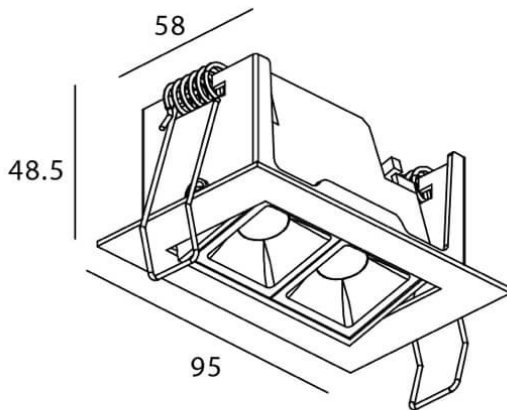

STAR-A Smart

Downlight Lavov de la familia STAR con una potencia de 4W, CRI>90 y un haz de 45 grados. Fabricado en aluminio inyectado a presión acabado en color negro. Flujo real de 240lm. Eficacia luminosa de 60lm/W DIMABLE WIRELESS.

Esquema

Código artículo	86.DS31.2439.02
Tipo de producto	Indoor
Categoría	Downlights
Familia	STAR
Subfamilia	STAR-A Smart
Pictograms	

Producto	
Potencia real (W)	4
Flujo luminoso real (lm)	240
Eficacia luminosa (lm/W)	60
Ángulo de apertura	45
Tiempo de vida	50000 h L80B10
IP	20
Clase de aislamiento	Clase II
Color	negro
Equipo	DALI+wireless Casambi
Flicker Free	Si
Fuente de luz	LED
Tipo de LED	SMD
Temperatura de color (K)	4000
Consistencia de color (SDCM)	SDCM3
CRI	80