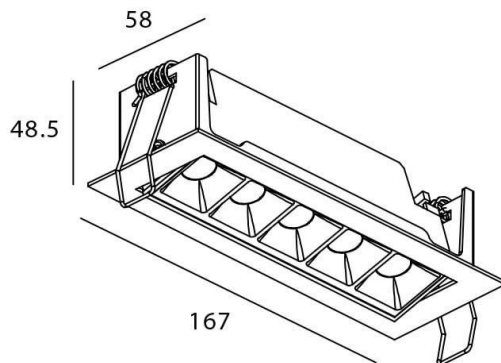

STAR-A Smart

Downlight Lavov de la familia STAR con una potencia de 10W, CRI>90 y un haz de 15 grados. Fabricado en aluminio inyectado a presión acabado en color Blanco. Flujo real de 540lm. Eficacia luminosa de 54lm/W DIMABLE WIRELESS.

Esquema

Código artículo	86.DS31.3319.01
Tipo de producto	Indoor
Categoría	Downlights
Familia	STAR
Subfamilia	STAR-A Smart
Pictograms	

Producto	
Potencia real (W)	10
Flujo luminoso real (lm)	540
Eficacia luminosa (lm/W)	54
Ángulo de apertura	15
Tiempo de vida	50000 h L80B10
IP	20
Clase de aislamiento	Clase II
Color	blanco
Equipo	DALI+wireless Casambi
Flicker Free	Si
Fuente de luz	LED
Tipo de LED	SMD
Temperatura de color (K)	3000
Consistencia de color (SDCM)	SDCM3
CRI	80