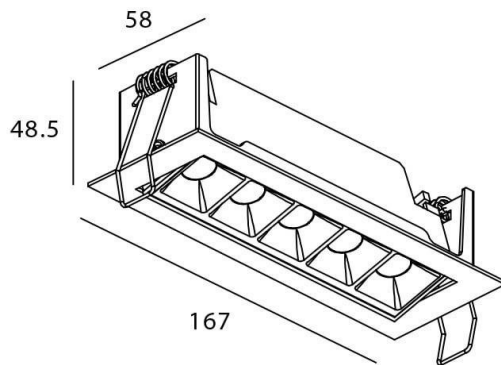

STAR-A Smart

Downlight Lavov de la familia STAR con una potencia de 10W, CRI>90 y un haz de 15 grados. Fabricado en aluminio inyectado a presión acabado en color Blanco. Flujo real de 540lm. Eficacia luminosa de 54lm/W DIMABLE WIRELESS.

Esquema

Código artículo	86.DS31.3319.01
Tipo de producto	Indoor
Categoría	Downlights
Familia	STAR
Subfamilia	STAR-A Smart
Pictograms	

Producto	
Potencia real (W)	10
Flujo luminoso real (lm)	540
Eficacia luminosa (lm/W)	54
Ángulo de apertura	15
Life time (h)	50000 h L80B10
IP	20
Electrical class insulation	Clase II
Color	blanco
Equipo	DALI+wireless Casambi
Flicker Free	Si
Light source	LED
Type of LED	SMD
Temperatura de color (K)	3000
Consistencia de color (SDCM)	SDCM<3
CRI	80