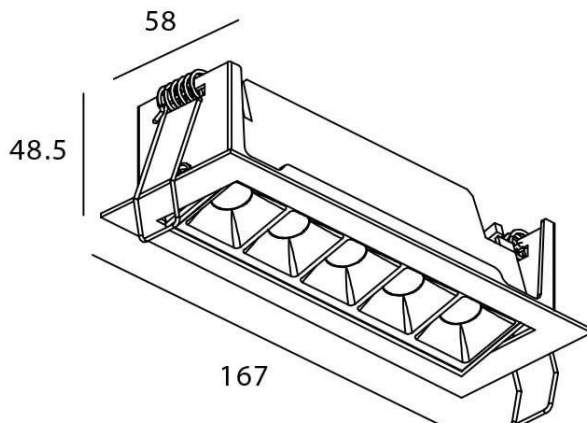

STAR-A Smart

Downlight Lavov de la familia STAR con una potencia de 10W, CRI>90 y un haz de 15 grados. Fabricado en aluminio inyectado a presión acabado en color Blanco. Flujo real de 540lm. Eficacia luminosa de 54lm/W DIMABLE WIRELESS.

Código artículo	86.DS31.3319.01
Tipo de producto	Indoor
Categoría	Downlights
Familia	STAR
Subfamilia	STAR-A Smart
Pictograms	

Esquema

Producto	
Potencia real (W)	10
Flujo luminoso real (lm)	540
Eficacia luminosa (lm/W)	54
Ángulo de apertura	15
Life time (h)	50000 h L80B10
IP	20
Electrical class insulation	Clase II
Color	blanco
Equipo	DALI+wireless Casambi
Flicker Free	Si
Light source	LED
Type of LED	SMD
Temperatura de color (K)	3000
Consistencia de color (SDCM)	SDCM<3
CRI	80