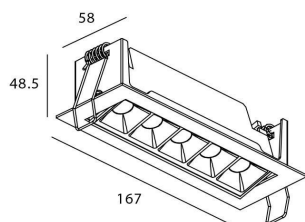

Esquema

Producto

Potencia real (W) 10

Flujo luminoso real (lm) 540

Eficacia luminosa (lm/W) 54

Ángulo de apertura 15

Life time (h) 50000 h L80B10

IP 20

Electrical class insulation Clase II

Color negro

Equipo DALI+wireless Casambi

Flicker Free Si

Light source LED

Type of LED SMD

Temperatura de color (K) 3000

Consistencia de color (SDCM) SDCM<3

CRI 80