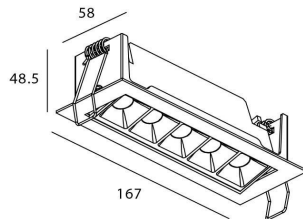

STAR-A Smart

Downlight Lavov de la familia STAR con una potencia de 10W, CRI>90 y un haz de 15 grados. Fabricado en aluminio inyectado a presión acabado en color negro. Flujo real de 540lm. Eficacia luminosa de 54lm/W DIMABLE WIRELESS.

Código artículo	86.DS31.3319.02
Tipo de producto	Indoor
Categoría	Downlights
Familia	STAR
Subfamilia	STAR-A Smart
Pictograms	

Esquema

Producto	
Potencia real (W)	10
Flujo luminoso real (lm)	540
Eficacia luminosa (lm/W)	54
Ángulo de apertura	15
Life time (h)	50000 h L80B10
IP	20
Electrical class insulation	Clase II
Color	negro
Equipo	DALI+wireless Casambi
Flicker Free	Si
Light source	LED
Type of LED	SMD
Temperatura de color (K)	3000
Consistencia de color (SDCM)	SDCM<3
CRI	80