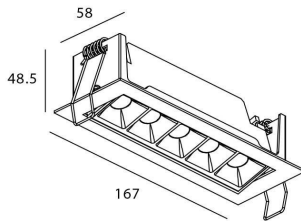

STAR-A Smart

Downlight Lavov de la familia STAR con una potencia de 10W, CRI>90 y un haz de 15 grados. Fabricado en aluminio inyectado a presión acabado en color negro. Flujo real de 540lm. Eficacia luminosa de 54lm/W DIMABLE WIRELESS.

Código artículo	86.DS31.3319.02
Tipo de producto	Indoor
Categoría	Downlights
Familia	STAR
Subfamilia	STAR-A Smart
Pictograms	

Esquema

Producto	
Potencia real (W)	10
Flujo luminoso real (lm)	540
Eficacia luminosa (lm/W)	54
Ángulo de apertura	15
Life time (h)	50000 h L80B10
IP	20
Electrical class insulation	Clase II
Color	negro
Equipo	DALI+wireless Casambi
Flicker Free	Si
Light source	LED
Type of LED	SMD
Temperatura de color (K)	3000
Consistencia de color (SDCM)	SDCM<3
CRI	80