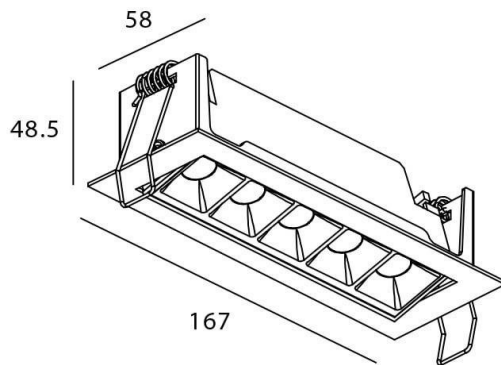

STAR-A Smart

Downlight Lavov de la familia STAR con una potencia de 10W, CRI>90 y un haz de 30 grados. Fabricado en aluminio inyectado a presión acabado en color Blanco. Flujo real de 540lm. Eficacia luminosa de 54lm/W DIMABLE WIRELESS.

Esquema

Código artículo	86.DS31.3329.01
Tipo de producto	Indoor
Categoría	Downlights
Familia	STAR
Subfamilia	STAR-A Smart
Pictograms	

Producto	
Potencia real (W)	10
Flujo luminoso real (lm)	540
Eficacia luminosa (lm/W)	54
Ángulo de apertura	30
Tiempo de vida	50000 h L80B10
IP	20
Clase de aislamiento	Clase II
Color	blanco
Equipo	DALI+wireless Casambi
Flicker Free	Si
Fuente de luz	LED
Tipo de LED	SMD
Temperatura de color (K)	3000
Consistencia de color (SDCM)	SDCM3
CRI	80