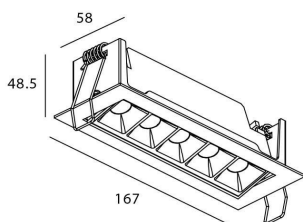

Esquema

Producto	
Potencia real (W)	10
Flujo luminoso real (lm)	540
Eficacia luminosa (lm/W)	54
Ángulo de apertura	30
Life time (h)	50000 h L80B10
IP	20
Electrical class insulation	Clase II
Color	blanco
Equipo	DALI+wireless Casambi
Flicker Free	Si
Light source	LED
Type of LED	SMD
Temperatura de color (K)	3000
Consistencia de color (SDCM)	SDCM<3
CRI	80