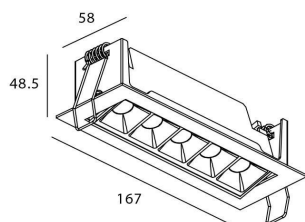

Esquema

Producto

Potencia real (W) 10

Flujo luminoso real (lm) 540

Eficacia luminosa (lm/W) 54

Ángulo de apertura 30

Life time (h) 50000 h L80B10

IP 20

Electrical class insulation Clase II

Color blanco

Equipo DALI+wireless Casambi

Flicker Free Si

Light source LED

Type of LED SMD

Temperatura de color (K) 3000

Consistencia de color (SDCM) SDCM<3

CRI 80