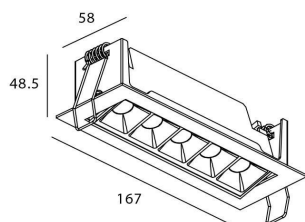

STAR-A Smart

Downlight Lavov de la familia STAR con una potencia de 10W, CRI>90 y un haz de 30 grados. Fabricado en aluminio inyectado a presión acabado en color negro. Flujo real de 540lm. Eficacia luminosa de 54lm/W DIMABLE WIRELESS.

Código artículo	86.DS31.3329.02
Tipo de producto	Indoor
Categoría	Downlights
Familia	STAR
Subfamilia	STAR-A Smart
Pictograms	

Esquema

Producto	
Potencia real (W)	10
Flujo luminoso real (lm)	540
Eficacia luminosa (lm/W)	54
Ángulo de apertura	30
Life time (h)	50000 h L80B10
IP	20
Electrical class insulation	Clase II
Color	negro
Equipo	DALI+wireless Casambi
Flicker Free	Si
Light source	LED
Type of LED	SMD
Temperatura de color (K)	3000
Consistencia de color (SDCM)	SDCM<3
CRI	80