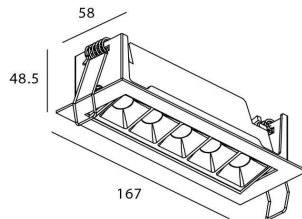

STAR-A Smart

Downlight Lavov de la familia STAR con una potencia de 10W, CRI>90 y un haz de 30 grados. Fabricado en aluminio inyectado a presión acabado en color negro. Flujo real de 540lm. Eficacia luminosa de 54lm/W DIMABLE WIRELESS.

Código artículo	86.DS31.3329.02
Tipo de producto	Indoor
Categoría	Downlights
Familia	STAR
Subfamilia	STAR-A Smart
Pictograms	

Esquema

Producto	
Potencia real (W)	10
Flujo luminoso real (lm)	540
Eficacia luminosa (lm/W)	54
Ángulo de apertura	30
Life time (h)	50000 h L80B10
IP	20
Electrical class insulation	Clase II
Color	negro
Equipo	DALI+wireless Casambi
Flicker Free	Si
Light source	LED
Type of LED	SMD
Temperatura de color (K)	3000
Consistencia de color (SDCM)	SDCM<3
CRI	80