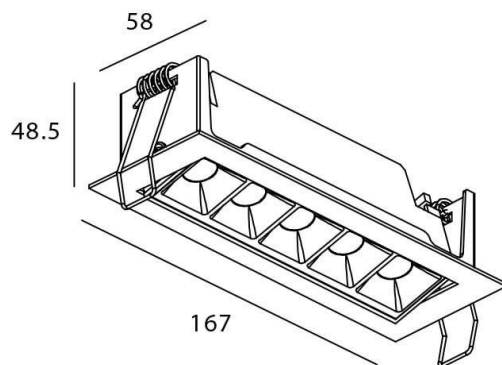

STAR-A Smart

Downlight Lavov de la familia STAR con una potencia de 10W, CRI>90 y un haz de 30 grados. Fabricado en aluminio inyectado a presión acabado en color negro. Flujo real de 540lm. Eficacia luminosa de 54lm/W DIMABLE WIRELESS.

Esquema

Código artículo	86.DS31.3329.02
Tipo de producto	Indoor
Categoría	Downlights
Familia	STAR
Subfamilia	STAR-A Smart
Pictograms	

Producto	
Potencia real (W)	10
Flujo luminoso real (lm)	540
Eficacia luminosa (lm/W)	54
Ángulo de apertura	30
Life time (h)	50000 h L80B10
IP	20
Electrical class insulation	Clase II
Color	negro
Equipo	DALI+wireless Casambi
Flicker Free	Si
Light source	LED
Type of LED	SMD
Temperatura de color (K)	3000
Consistencia de color (SDCM)	SDCM<3
CRI	80