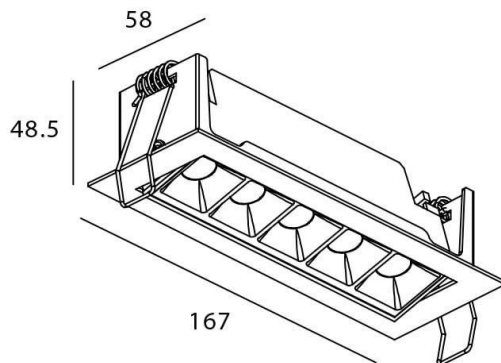

STAR-A Smart

Downlight Lavov de la familia STAR con una potencia de 10W, CRI>90 y un haz de 30 grados. Fabricado en aluminio inyectado a presión acabado en color negro. Flujo real de 540lm. Eficacia luminosa de 54lm/W DIMABLE WIRELESS.

Esquema

Código artículo	86.DS31.3329.02
Tipo de producto	Indoor
Categoría	Downlights
Familia	STAR
Subfamilia	STAR-A Smart
Pictograms	

Producto	
Potencia real (W)	10
Flujo luminoso real (lm)	540
Eficacia luminosa (lm/W)	54
Ángulo de apertura	30
Tiempo de vida	50000 h L80B10
IP	20
Clase de aislamiento	Clase II
Color	negro
Equipo	DALI+wireless Casambi
Flicker Free	Si
Fuente de luz	LED
Tipo de LED	SMD
Temperatura de color (K)	3000
Consistencia de color (SDCM)	SDCM3
CRI	80