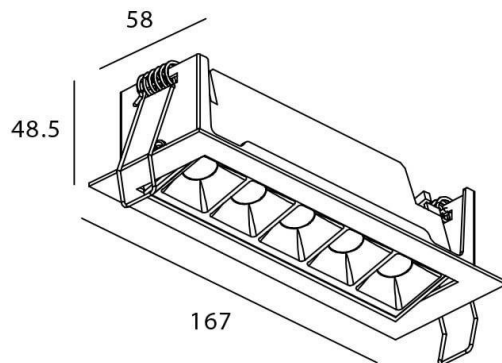

STAR-A Smart

Downlight Lavov de la familia STAR con una potencia de 10W, CRI>90 y un haz de 45 grados. Fabricado en aluminio inyectado a presión acabado en color Blanco. Flujo real de 540lm. Eficacia luminosa de 54lm/W DIMABLE WIRELESS.

Esquema

Código artículo	86.DS31.3339.01
Tipo de producto	Indoor
Categoría	Downlights
Familia	STAR
Subfamilia	STAR-A Smart
Pictograms	

Producto	
Potencia real (W)	10
Flujo luminoso real (lm)	540
Eficacia luminosa (lm/W)	54
Ángulo de apertura	45
Life time (h)	50000 h L80B10
IP	20
Electrical class insulation	Clase II
Color	blanco
Equipo	DALI+wireless Casambi
Flicker Free	Si
Light source	LED
Type of LED	SMD
Temperatura de color (K)	3000
Consistencia de color (SDCM)	SDCM<3
CRI	80