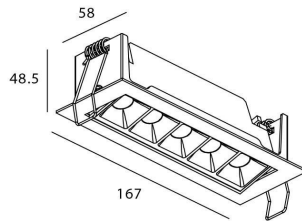

STAR-A Smart

Downlight Lavov de la familia STAR con una potencia de 10W, CRI>90 y un haz de 45 grados. Fabricado en aluminio inyectado a presión acabado en color Blanco. Flujo real de 540lm. Eficacia luminosa de 54lm/W DIMABLE WIRELESS.

Código artículo	86.DS31.3339.01
Tipo de producto	Indoor
Categoría	Downlights
Familia	STAR
Subfamilia	STAR-A Smart
Pictograms	

Esquema

Producto	
Potencia real (W)	10
Flujo luminoso real (lm)	540
Eficacia luminosa (lm/W)	54
Ángulo de apertura	45
Life time (h)	50000 h L80B10
IP	20
Electrical class insulation	Clase II
Color	blanco
Equipo	DALI+wireless Casambi
Flicker Free	Si
Light source	LED
Type of LED	SMD
Temperatura de color (K)	3000
Consistencia de color (SDCM)	SDCM<3
CRI	80