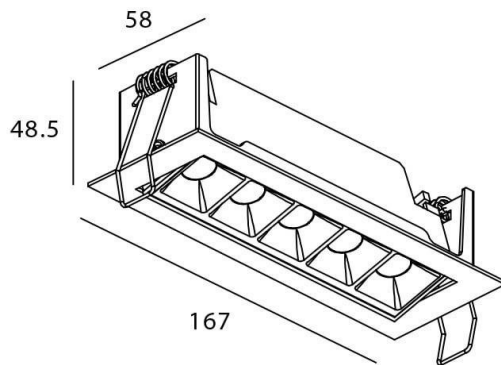

STAR-A Smart

Downlight Lavov de la familia STAR con una potencia de 10W, CRI>90 y un haz de 45 grados. Fabricado en aluminio inyectado a presión acabado en color Blanco. Flujo real de 540lm. Eficacia luminosa de 54lm/W DIMABLE WIRELESS.

Esquema

Código artículo	86.DS31.3339.01
Tipo de producto	Indoor
Categoría	Downlights
Familia	STAR
Subfamilia	STAR-A Smart
Pictograms	

Producto	
Potencia real (W)	10
Flujo luminoso real (lm)	540
Eficacia luminosa (lm/W)	54
Ángulo de apertura	45
Tiempo de vida	50000 h L80B10
IP	20
Clase de aislamiento	Clase II
Color	blanco
Equipo	DALI+wireless Casambi
Flicker Free	Si
Fuente de luz	LED
Tipo de LED	SMD
Temperatura de color (K)	3000
Consistencia de color (SDCM)	SDCM3
CRI	80