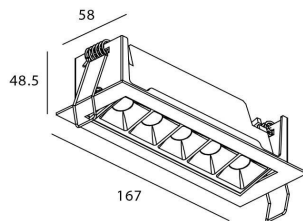

STAR-A Smart

Downlight Lavov de la familia STAR con una potencia de 10W, CRI>90 y un haz de 45 grados. Fabricado en aluminio inyectado a presión acabado en color negro. Flujo real de 540lm. Eficacia luminosa de 54lm/W DIMABLE WIRELESS.

Código artículo	86.DS31.3339.02
Tipo de producto	Indoor
Categoría	Downlights
Familia	STAR
Subfamilia	STAR-A Smart
Pictograms	

Esquema

Producto	
Potencia real (W)	10
Flujo luminoso real (lm)	540
Eficacia luminosa (lm/W)	54
Ángulo de apertura	45
Life time (h)	50000 h L80B10
IP	20
Electrical class insulation	Clase II
Color	negro
Equipo	DALI+wireless Casambi
Flicker Free	Si
Light source	LED
Type of LED	SMD
Temperatura de color (K)	3000
Consistencia de color (SDCM)	SDCM<3
CRI	80