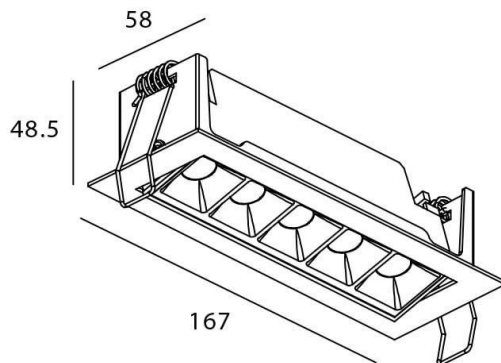

STAR-A Smart

Downlight Lavov de la familia STAR con una potencia de 10W, CRI>90 y un haz de 45 grados. Fabricado en aluminio inyectado a presión acabado en color negro. Flujo real de 540lm. Eficacia luminosa de 54lm/W DIMABLE WIRELESS.

Esquema

Código artículo	86.DS31.3339.02
Tipo de producto	Indoor
Categoría	Downlights
Familia	STAR
Subfamilia	STAR-A Smart
Pictograms	

Producto	
Potencia real (W)	10
Flujo luminoso real (lm)	540
Eficacia luminosa (lm/W)	54
Ángulo de apertura	45
Life time (h)	50000 h L80B10
IP	20
Electrical class insulation	Clase II
Color	negro
Equipo	DALI+wireless Casambi
Flicker Free	Si
Light source	LED
Type of LED	SMD
Temperatura de color (K)	3000
Consistencia de color (SDCM)	SDCM<3
CRI	80