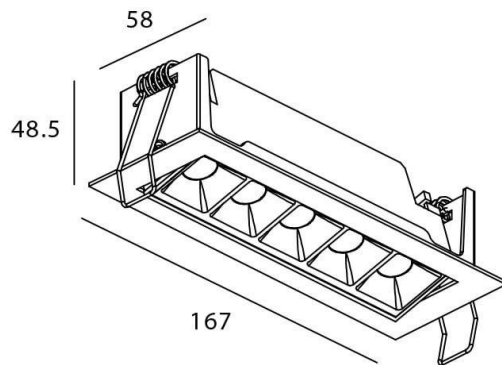

### STAR-A Smart

Downlight Lavov de la familia STAR con una potencia de 10W, CRI>90 y un haz bañador .Fabricado en aluminio inyectado a presión acabado en color Blanco. Flujo real de 540lm. Eficacia luminosa de 54lm/W DIMABLE WIRELESS.

### Esquema

<b>Producto</b>	
<b>Potencia real (W)</b>	<b>10</b>
<b>Flujo luminoso real (lm)</b>	<b>540</b>
<b>Eficacia luminosa (lm/W)</b>	<b>54</b>
<b>Ángulo de apertura</b>	<b>Wall Washer</b>
<b>Tiempo de vida</b>	<b>50000 h L80B10</b>
<b>IP</b>	<b>20</b>
<b>Clase de aislamiento</b>	<b>Clase II</b>
<b>Color</b>	<b>blanco</b>
<b>Equipo</b>	<b>DALI+wireless Casambi</b>
<b>Flicker Free</b>	<b>Si</b>
<b>Fuente de luz</b>	<b>LED</b>
<b>Tipo de LED</b>	<b>SMD</b>
<b>Temperatura de color (K)</b>	<b>4000</b>
<b>Consistencia de color (SDCM)</b>	<b>SDCM3</b>
<b>CRI</b>	<b>80</b>