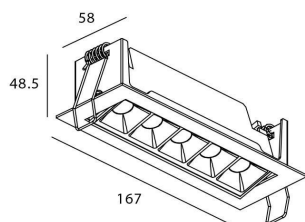

STAR-A Smart

Downlight Lavov de la familia STAR con una potencia de 10W, CRI>90 y un haz bañador .Fabricado en aluminio inyectado a presión acabado en color negro. Flujo real de 540lm. Eficacia luminosa de 54lm/W DIMABLE WIRELESS.

Código artículo	86.DS31.3349.02
Tipo de producto	Indoor
Categoría	Downlights
Familia	STAR
Subfamilia	STAR-A Smart
Pictograms	

Esquema

Producto	
Potencia real (W)	10
Flujo luminoso real (lm)	540
Eficacia luminosa (lm/W)	54
Ángulo de apertura	Wall Washer
Life time (h)	50000 h L80B10
IP	20
Electrical class insulation	Clase II
Color	negro
Equipo	DALI+wireless Casambi
Flicker Free	Si
Light source	LED
Type of LED	SMD
Temperatura de color (K)	4000
Consistencia de color (SDCM)	SDCM<3
CRI	80