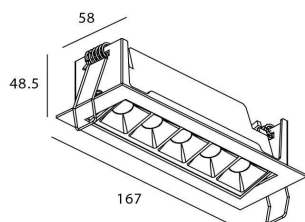

### STAR-A Smart

Downlight Lavov de la familia STAR con una potencia de 10W, CRI>90 y un haz bañador .Fabricado en aluminio inyectado a presión acabado en color negro. Flujo real de 540lm. Eficacia luminosa de 54lm/W DIMABLE WIRELESS.

### Esquema

<b>Producto</b>	
<b>Potencia real (W)</b>	<b>10</b>
<b>Flujo luminoso real (lm)</b>	<b>540</b>
<b>Eficacia luminosa (lm/W)</b>	<b>54</b>
<b>Ángulo de apertura</b>	<b>Wall Washer</b>
<b>Life time (h)</b>	<b>50000 h L80B10</b>
<b>IP</b>	<b>20</b>
<b>Electrical class insulation</b>	<b>Clase II</b>
<b>Color</b>	<b>negro</b>
<b>Equipo</b>	<b>DALI+wireless Casambi</b>
<b>Flicker Free</b>	<b>Si</b>
<b>Light source</b>	<b>LED</b>
<b>Type of LED</b>	<b>SMD</b>
<b>Temperatura de color (K)</b>	<b>4000</b>
<b>Consistencia de color (SDCM)</b>	<b>SDCM&lt;3</b>
<b>CRI</b>	<b>80</b>