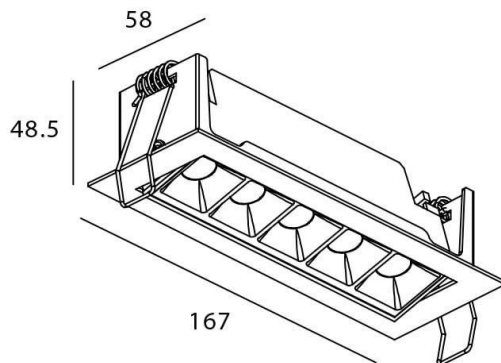

STAR-A Smart

Downlight Lavov de la familia STAR con una potencia de 10W, CRI>90 y un haz bañador .Fabricado en aluminio inyectado a presión acabado en color negro. Flujo real de 540lm. Eficacia luminosa de 54lm/W DIMABLE WIRELESS.

Esquema

Código artículo	86.DS31.3349.02
Tipo de producto	Indoor
Categoría	Downlights
Familia	STAR
Subfamilia	STAR-A Smart
Pictograms	

Producto	
Potencia real (W)	10
Flujo luminoso real (lm)	540
Eficacia luminosa (lm/W)	54
Ángulo de apertura	Wall Washer
Tiempo de vida	50000 h L80B10
IP	20
Clase de aislamiento	Clase II
Color	negro
Equipo	DALI+wireless Casambi
Flicker Free	Si
Fuente de luz	LED
Tipo de LED	SMD
Temperatura de color (K)	4000
Consistencia de color (SDCM)	SDCM3
CRI	80