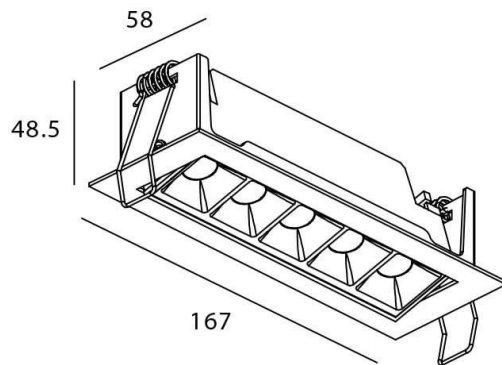

STAR-A Smart

Downlight Lavov de la familia STAR con una potencia de 10W, CRI>90 y un haz bañador .Fabricado en aluminio inyectado a presión acabado en color negro. Flujo real de 540lm. Eficacia luminosa de 54lm/W DIMABLE WIRELESS.

Esquema

Código artículo	86.DS31.3349.02
Tipo de producto	Indoor
Categoría	Downlights
Familia	STAR
Subfamilia	STAR-A Smart
Pictograms	

Producto	
Potencia real (W)	10
Flujo luminoso real (lm)	540
Eficacia luminosa (lm/W)	54
&Aacute;ngulo de apertura	Wall Washer
Life time (h)	50000 h L80B10
IP	20
Electrical class insulation	Clase II
Color	negro
Equipo	DALI+wireless Casambi
Flicker Free	Si
Light source	LED
Type of LED	SMD
Temperatura de color (K)	4000
Consistencia de color (SDCM)	SDCM<3
CRI	80