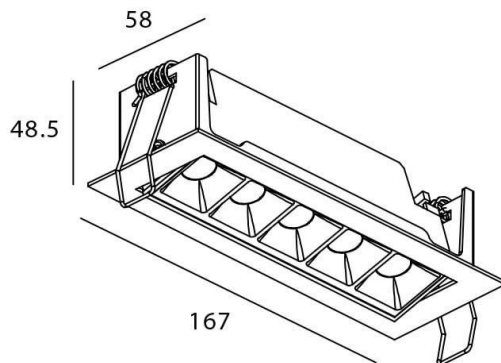

STAR-A Smart

Downlight Lavov de la familia STAR con una potencia de 10W, CRI>90 y un haz de 15 grados. Fabricado en aluminio inyectado a presión acabado en color Blanco. Flujo real de 540lm. Eficacia luminosa de 54lm/W DIMABLE WIRELESS.

Esquema

Código artículo	86.DS31.3419.01
Tipo de producto	Indoor
Categoría	Downlights
Familia	STAR
Subfamilia	STAR-A Smart
Pictograms	

Producto	
Potencia real (W)	10
Flujo luminoso real (lm)	540
Eficacia luminosa (lm/W)	54
Ángulo de apertura	15
Tiempo de vida	50000 h L80B10
IP	20
Clase de aislamiento	Clase II
Color	blanco
Equipo	DALI+wireless Casambi
Flicker Free	Si
Fuente de luz	LED
Tipo de LED	SMD
Temperatura de color (K)	4000
Consistencia de color (SDCM)	SDCM3
CRI	80