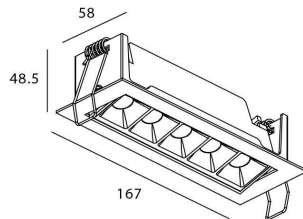

STAR-A Smart

Downlight Lavov de la familia STAR con una potencia de 10W, CRI>90 y un haz de 15 grados. Fabricado en aluminio inyectado a presión acabado en color Blanco. Flujo real de 540lm. Eficacia luminosa de 54lm/W DIMABLE WIRELESS.

Código artículo	86.DS31.3419.01
Tipo de producto	Indoor
Categoría	Downlights
Familia	STAR
Subfamilia	STAR-A Smart
Pictograms	

Esquema

Producto	
Potencia real (W)	10
Flujo luminoso real (lm)	540
Eficacia luminosa (lm/W)	54
Ángulo de apertura	15
Life time (h)	50000 h L80B10
IP	20
Electrical class insulation	Clase II
Color	blanco
Equipo	DALI+wireless Casambi
Flicker Free	Si
Light source	LED
Type of LED	SMD
Temperatura de color (K)	4000
Consistencia de color (SDCM)	SDCM<3
CRI	80