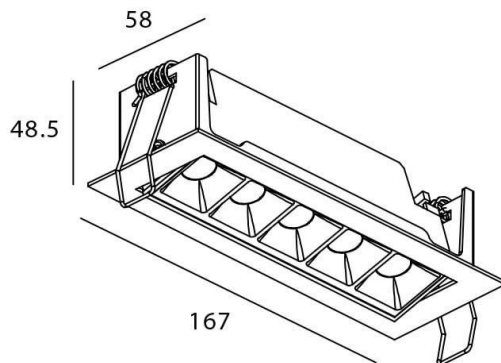

STAR-A Smart

Downlight Lavov de la familia STAR con una potencia de 10W, CRI>90 y un haz de 15 grados. Fabricado en aluminio inyectado a presión acabado en color Blanco. Flujo real de 540lm. Eficacia luminosa de 54lm/W DIMABLE WIRELESS.

Esquema

Código artículo	86.DS31.3419.01
Tipo de producto	Indoor
Categoría	Downlights
Familia	STAR
Subfamilia	STAR-A Smart
Pictograms	

Producto	
Potencia real (W)	10
Flujo luminoso real (lm)	540
Eficacia luminosa (lm/W)	54
Ángulo de apertura	15
Life time (h)	50000 h L80B10
IP	20
Electrical class insulation	Clase II
Color	blanco
Equipo	DALI+wireless Casambi
Flicker Free	Si
Light source	LED
Type of LED	SMD
Temperatura de color (K)	4000
Consistencia de color (SDCM)	SDCM<3
CRI	80