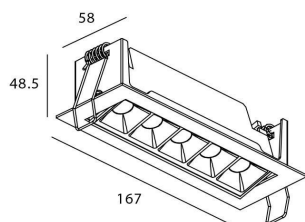

Esquema

Producto

Potencia real (W) 10

Flujo luminoso real (lm) 540

Eficacia luminosa (lm/W) 54

Ángulo de apertura 15

Life time (h) 50000 h L80B10

IP 20

Electrical class insulation Clase II

Color blanco

Equipo DALI+wireless Casambi

Flicker Free Si

Light source LED

Type of LED SMD

Temperatura de color (K) 4000

Consistencia de color (SDCM) SDCM<3

CRI 80