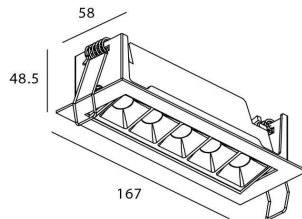

STAR-A Smart

Downlight Lavov de la familia STAR con una potencia de 10W, CRI>90 y un haz de 15 grados. Fabricado en aluminio inyectado a presión acabado en color negro. Flujo real de 540lm. Eficacia luminosa de 54lm/W DIMABLE WIRELESS.

Código artículo	86.DS31.3419.02
Tipo de producto	Indoor
Categoría	Downlights
Familia	STAR
Subfamilia	STAR-A Smart
Pictograms	

Esquema

Producto	
Potencia real (W)	10
Flujo luminoso real (lm)	540
Eficacia luminosa (lm/W)	54
Ángulo de apertura	15
Life time (h)	50000 h L80B10
IP	20
Electrical class insulation	Clase II
Color	negro
Equipo	DALI+wireless Casambi
Flicker Free	Si
Light source	LED
Type of LED	SMD
Temperatura de color (K)	4000
Consistencia de color (SDCM)	SDCM<3
CRI	80