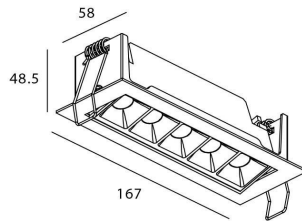

STAR-A Smart

Downlight Lavov de la familia STAR con una potencia de 10W, CRI>90 y un haz de 15 grados. Fabricado en aluminio inyectado a presión acabado en color negro. Flujo real de 540lm. Eficacia luminosa de 54lm/W DIMABLE WIRELESS.

Código artículo	86.DS31.3419.02
Tipo de producto	Indoor
Categoría	Downlights
Familia	STAR
Subfamilia	STAR-A Smart
Pictograms	

Esquema

Producto	
Potencia real (W)	10
Flujo luminoso real (lm)	540
Eficacia luminosa (lm/W)	54
Ángulo de apertura	15
Life time (h)	50000 h L80B10
IP	20
Electrical class insulation	Clase II
Color	negro
Equipo	DALI+wireless Casambi
Flicker Free	Si
Light source	LED
Type of LED	SMD
Temperatura de color (K)	4000
Consistencia de color (SDCM)	SDCM<3
CRI	80