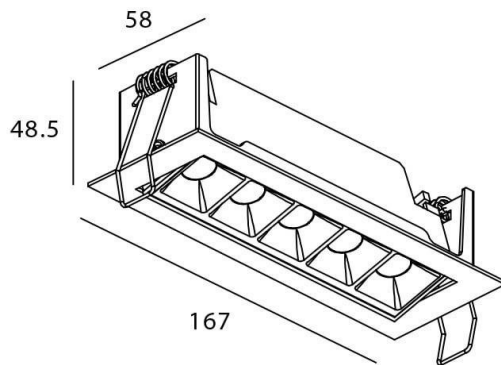

### STAR-A Smart

Downlight Lavov de la familia STAR con una potencia de 10W, CRI>90 y un haz de 30 grados. Fabricado en aluminio inyectado a presión acabado en color Blanco. Flujo real de 540lm. Eficacia luminosa de 54lm/W DIMABLE WIRELESS.

### Esquema

<b>Código artículo</b>	<b>86.DS31.3429.01</b>
<b>Tipo de producto</b>	<b>Indoor</b>
<b>Categoría</b>	<b>Downlights</b>
<b>Familia</b>	<b>STAR</b>
<b>Subfamilia</b>	<b>STAR-A Smart</b>
<b>Pictograms</b>	