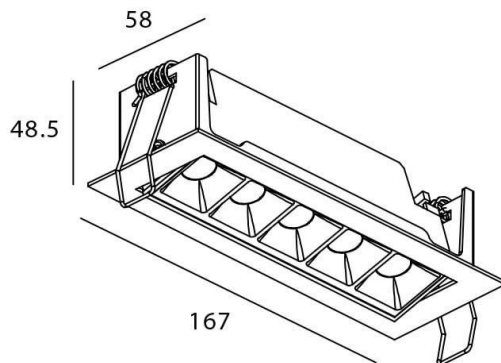

STAR-A Smart

Downlight Lavov de la familia STAR con una potencia de 10W, CRI>90 y un haz de 30 grados. Fabricado en aluminio inyectado a presión acabado en color Blanco. Flujo real de 540lm. Eficacia luminosa de 54lm/W DIMABLE WIRELESS.

Esquema

Código artículo	86.DS31.3429.01
Tipo de producto	Indoor
Categoría	Downlights
Familia	STAR
Subfamilia	STAR-A Smart
Pictograms	

Producto	
Potencia real (W)	10
Flujo luminoso real (lm)	540
Eficacia luminosa (lm/W)	54
Ángulo de apertura	30
Life time (h)	50000 h L80B10
IP	20
Electrical class insulation	Clase II
Color	blanco
Equipo	DALI+wireless Casambi
Flicker Free	Si
Light source	LED
Type of LED	SMD
Temperatura de color (K)	4000
Consistencia de color (SDCM)	SDCM<3
CRI	80