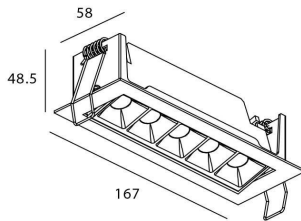

STAR-A Smart

Downlight Lavov de la familia STAR con una potencia de 10W, CRI>90 y un haz de 30 grados. Fabricado en aluminio inyectado a presión acabado en color Blanco. Flujo real de 540lm. Eficacia luminosa de 54lm/W DIMABLE WIRELESS.

Código artículo	86.DS31.3429.01
Tipo de producto	Outdoor
Categoría	Downlights
Familia	STAR
Subfamilia	STAR-A Smart
Pictograms	

Esquema

Producto	
Potencia real (W)	10
Flujo luminoso real (lm)	540
Eficacia luminosa (lm/W)	54
Ángulo de apertura	30
Life time (h)	50000 h L80B10
IP	20
Electrical class insulation	Clase II
Color	blanco
Equipo	DALI+wireless Casambi
Flicker Free	Si
Light source	LED
Type of LED	SMD
Temperatura de color (K)	4000
Consistencia de color (SDCM)	SDCM<3
CRI	80