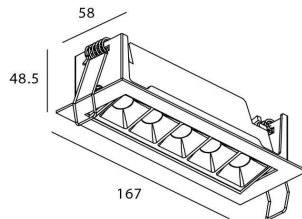

STAR-A Smart

Downlight Lavov de la familia STAR con una potencia de 10W, CRI>90 y un haz de 30 grados. Fabricado en aluminio inyectado a presión acabado en color negro. Flujo real de 540lm. Eficacia luminosa de 54lm/W DIMABLE WIRELESS.

Código artículo	86.DS31.3429.02
Tipo de producto	Indoor
Categoría	Downlights
Familia	STAR
Subfamilia	STAR-A Smart
Pictograms	

Esquema

Producto	
Potencia real (W)	10
Flujo luminoso real (lm)	540
Eficacia luminosa (lm/W)	54
Ángulo de apertura	30
Life time (h)	50000 h L80B10
IP	20
Electrical class insulation	Clase II
Color	negro
Equipo	DALI+wireless Casambi
Flicker Free	Si
Light source	LED
Type of LED	SMD
Temperatura de color (K)	4000
Consistencia de color (SDCM)	SDCM<3
CRI	80