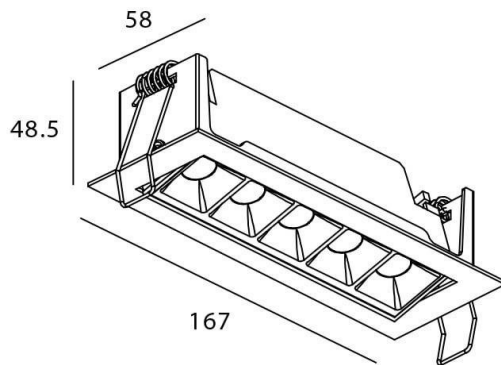

STAR-A Smart

Downlight Lavov de la familia STAR con una potencia de 10W, CRI>90 y un haz de 30 grados. Fabricado en aluminio inyectado a presión acabado en color negro. Flujo real de 540lm. Eficacia luminosa de 54lm/W DIMABLE WIRELESS.

Esquema

Código artículo	86.DS31.3429.02
Tipo de producto	Indoor
Categoría	Downlights
Familia	STAR
Subfamilia	STAR-A Smart
Pictograms	

Producto	
Potencia real (W)	10
Flujo luminoso real (lm)	540
Eficacia luminosa (lm/W)	54
Ángulo de apertura	30
Life time (h)	50000 h L80B10
IP	20
Electrical class insulation	Clase II
Color	negro
Equipo	DALI+wireless Casambi
Flicker Free	Si
Light source	LED
Type of LED	SMD
Temperatura de color (K)	4000
Consistencia de color (SDCM)	SDCM<3
CRI	80