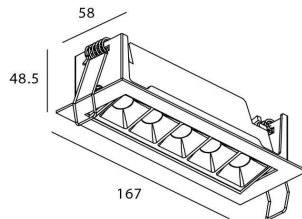

STAR-A Smart

Downlight Lavov de la familia STAR con una potencia de 10W, CRI>90 y un haz de 45 grados. Fabricado en aluminio inyectado a presión acabado en color Blanco. Flujo real de 540lm. Eficacia luminosa de 54lm/W DIMABLE WIRELESS.

Código artículo	86.DS31.3439.01
Tipo de producto	Indoor
Categoría	Downlights
Familia	STAR
Subfamilia	STAR-A Smart
Pictograms	

Esquema

Producto	
Potencia real (W)	10
Flujo luminoso real (lm)	540
Eficacia luminosa (lm/W)	54
Ángulo de apertura	45
Life time (h)	50000 h L80B10
IP	20
Electrical class insulation	Clase II
Color	blanco
Equipo	DALI+wireless Casambi
Flicker Free	Si
Light source	LED
Type of LED	SMD
Temperatura de color (K)	4000
Consistencia de color (SDCM)	SDCM<3
CRI	80