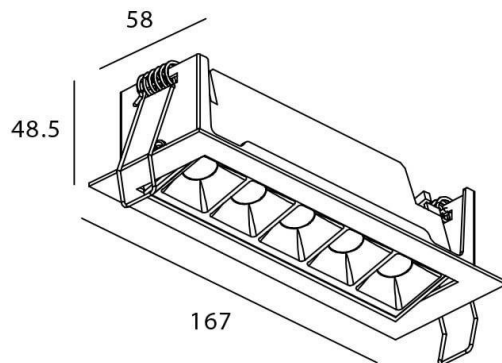

STAR-A Smart

Downlight Lavov de la familia STAR con una potencia de 10W, CRI>90 y un haz de 45 grados. Fabricado en aluminio inyectado a presión acabado en color negro. Flujo real de 540lm. Eficacia luminosa de 54lm/W DIMABLE WIRELESS.

Esquema

Código artículo	86.DS31.3439.02
Tipo de producto	Indoor
Categoría	Downlights
Familia	STAR
Subfamilia	STAR-A Smart
Pictograms	

Producto	
Potencia real (W)	10
Flujo luminoso real (lm)	540
Eficacia luminosa (lm/W)	54
Ángulo de apertura	45
Life time (h)	50000 h L80B10
IP	20
Electrical class insulation	Clase II
Color	negro
Equipo	DALI+wireless Casambi
Flicker Free	Si
Light source	LED
Type of LED	SMD
Temperatura de color (K)	4000
Consistencia de color (SDCM)	SDCM<3
CRI	80