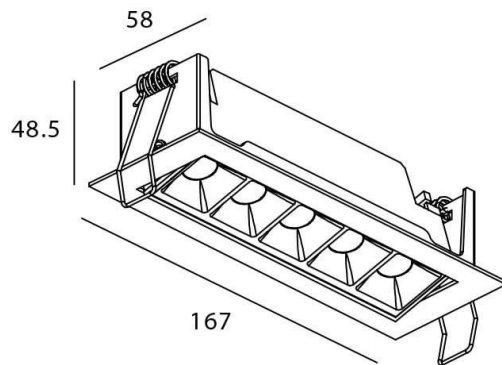

STAR-A Smart

Downlight Lavov de la familia STAR con una potencia de 10W, CRI>90 y un haz de 45 grados. Fabricado en aluminio inyectado a presión acabado en color negro. Flujo real de 540lm. Eficacia luminosa de 54lm/W DIMABLE WIRELESS.

Esquema

Código artículo	86.DS31.3439.02
Tipo de producto	Indoor
Categoría	Downlights
Familia	STAR
Subfamilia	STAR-A Smart
Pictograms	

Producto	
Potencia real (W)	10
Flujo luminoso real (lm)	540
Eficacia luminosa (lm/W)	54
Ángulo de apertura	45
Tiempo de vida	50000 h L80B10
IP	20
Clase de aislamiento	Clase II
Color	negro
Equipo	DALI+wireless Casambi
Flicker Free	Si
Fuente de luz	LED
Tipo de LED	SMD
Temperatura de color (K)	4000
Consistencia de color (SDCM)	SDCM3
CRI	80