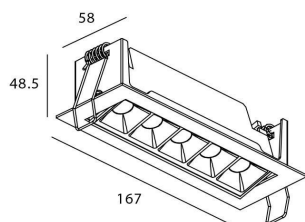

Esquema

Producto

Potencia real (W) 10

Flujo luminoso real (lm) 540

Eficacia luminosa (lm/W) 54

Ángulo de apertura 45

Life time (h) 50000 h L80B10

IP 20

Electrical class insulation Clase II

Color negro

Equipo DALI+wireless Casambi

Flicker Free Si

Light source LED

Type of LED SMD

Temperatura de color (K) 4000

Consistencia de color (SDCM) SDCM<3

CRI 80