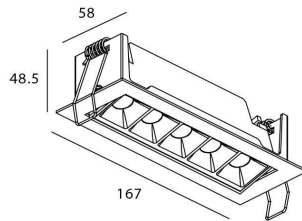

STAR-A Smart

Downlight Lavov de la familia STAR con una potencia de 10W, CRI>90 y un haz de 45 grados. Fabricado en aluminio inyectado a presión acabado en color negro. Flujo real de 540lm. Eficacia luminosa de 54lm/W DIMABLE WIRELESS.

Código artículo	86.DS31.3439.02
Tipo de producto	Indoor
Categoría	Downlights
Familia	STAR
Subfamilia	STAR-A Smart
Pictograms	

Esquema

Producto	
Potencia real (W)	10
Flujo luminoso real (lm)	540
Eficacia luminosa (lm/W)	54
Ángulo de apertura	45
Life time (h)	50000 h L80B10
IP	20
Electrical class insulation	Clase II
Color	negro
Equipo	DALI+wireless Casambi
Flicker Free	Si
Light source	LED
Type of LED	SMD
Temperatura de color (K)	4000
Consistencia de color (SDCM)	SDCM<3
CRI	80