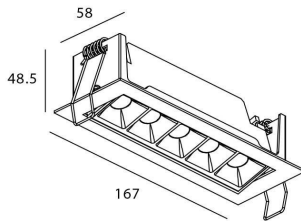

STAR-A Smart

Downlight Lavov de la familia STAR con una potencia de 10W, CRI>90 y un haz bañador .Fabricado en aluminio inyectado a presión acabado en color Blanco. Flujo real de 540lm. Eficacia luminosa de 54lm/W DIMABLE WIRELESS.

Código artículo	86.DS31.3449.01
Tipo de producto	Indoor
Categoría	Downlights
Familia	STAR
Subfamilia	STAR-A Smart
Pictograms	

Esquema

Producto	
Potencia real (W)	10
Flujo luminoso real (lm)	540
Eficacia luminosa (lm/W)	54
Ángulo de apertura	Wall Washer
Life time (h)	50000 h L80B10
IP	20
Electrical class insulation	Clase II
Color	blanco
Equipo	DALI+wireless Casambi
Flicker Free	Si
Light source	LED
Type of LED	SMD
Temperatura de color (K)	4000
Consistencia de color (SDCM)	SDCM<3
CRI	80