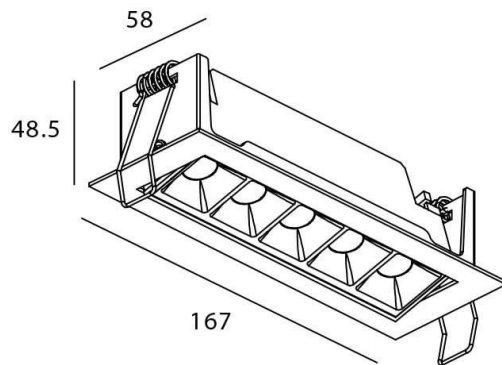

STAR-A Smart

Downlight Lavov de la familia STAR con una potencia de 10W, CRI>90 y un haz bañador .Fabricado en aluminio inyectado a presión acabado en color Blanco. Flujo real de 540lm. Eficacia luminosa de 54lm/W DIMABLE WIRELESS.

Esquema

Código artículo	86.DS31.3449.01
Tipo de producto	Indoor
Categoría	Downlights
Familia	STAR
Subfamilia	STAR-A Smart
Pictograms	

Producto	
Potencia real (W)	10
Flujo luminoso real (lm)	540
Eficacia luminosa (lm/W)	54
Ángulo de apertura	Wall Washer
Tiempo de vida	50000 h L80B10
IP	20
Clase de aislamiento	Clase II
Color	blanco
Equipo	DALI+wireless Casambi
Flicker Free	Si
Fuente de luz	LED
Tipo de LED	SMD
Temperatura de color (K)	4000
Consistencia de color (SDCM)	SDCM3
CRI	80