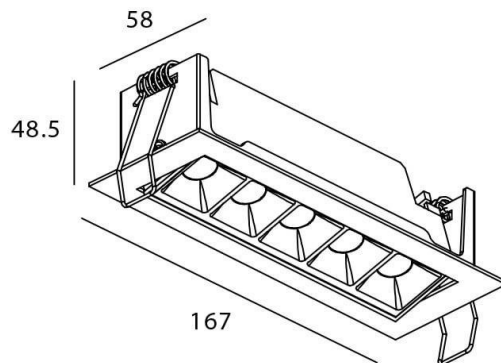

### STAR-A Smart

Downlight Lavov de la familia STAR con una potencia de 10W, CRI>90 y un haz bañador .Fabricado en aluminio inyectado a presión acabado en color Blanco. Flujo real de 540lm. Eficacia luminosa de 54lm/W DIMABLE WIRELESS.

### Esquema

<b>Código artículo</b>	<b>86.DS31.3449.01</b>
<b>Tipo de producto</b>	<b>Indoor</b>
<b>Categoría</b>	<b>Downlights</b>
<b>Familia</b>	<b>STAR</b>
<b>Subfamilia</b>	<b>STAR-A Smart</b>
<b>Pictograms</b>	