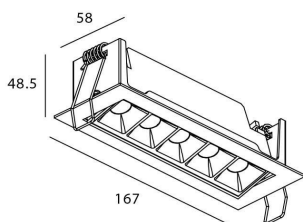

Esquema

Producto

Potencia real (W) 10

Flujo luminoso real (lm) 540

Eficacia luminosa (lm/W) 54

Ángulo de apertura Wall Washer

Life time (h) 50000 h L80B10

IP 20

Electrical class insulation Clase II

Color blanco

Equipo DALI+wireless Casambi

Flicker Free Si

Light source LED

Type of LED SMD

Temperatura de color (K) 4000

Consistencia de color (SDCM) SDCM<3

CRI 80