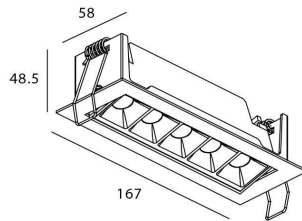

### STAR-A Smart

Downlight Lavov de la familia STAR con una potencia de 10W, CRI>90 y un haz bañador .Fabricado en aluminio inyectado a presión acabado en color negro. Flujo real de 540lm. Eficacia luminosa de 54lm/W DIMABLE WIRELESS.

### Esquema

<b>Producto</b>	
<b>Potencia real (W)</b>	<b>10</b>
<b>Flujo luminoso real (lm)</b>	<b>540</b>
<b>Eficacia luminosa (lm/W)</b>	<b>54</b>
<b>Ángulo de apertura</b>	<b>Wall Washer</b>
<b>Life time (h)</b>	<b>50000 h L80B10</b>
<b>IP</b>	<b>20</b>
<b>Electrical class insulation</b>	<b>Clase II</b>
<b>Color</b>	<b>negro</b>
<b>Equipo</b>	<b>DALI+wireless Casambi</b>
<b>Flicker Free</b>	<b>Si</b>
<b>Light source</b>	<b>LED</b>
<b>Type of LED</b>	<b>SMD</b>
<b>Temperatura de color (K)</b>	<b>4000</b>
<b>Consistencia de color (SDCM)</b>	<b>SDCM&lt;3</b>
<b>CRI</b>	<b>80</b>