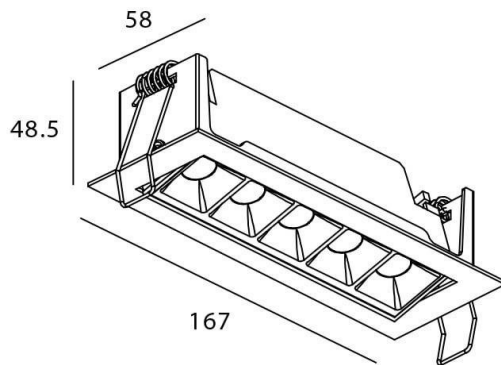

STAR-A Smart

Downlight Lavov de la familia STAR con una potencia de 10W, CRI>90 y un haz bañador .Fabricado en aluminio inyectado a presión acabado en color negro. Flujo real de 540lm. Eficacia luminosa de 54lm/W DIMABLE WIRELESS.

Esquema

Código artículo	86.DS31.3449.02
Tipo de producto	Indoor
Categoría	Downlights
Familia	STAR
Subfamilia	STAR-A Smart
Pictograms	

Producto	
Potencia real (W)	10
Flujo luminoso real (lm)	540
Eficacia luminosa (lm/W)	54
&Aacute;ngulo de apertura	Wall Washer
Life time (h)	50000 h L80B10
IP	20
Electrical class insulation	Clase II
Color	negro
Equipo	DALI+wireless Casambi
Flicker Free	Si
Light source	LED
Type of LED	SMD
Temperatura de color (K)	4000
Consistencia de color (SDCM)	SDCM<3
CRI	80