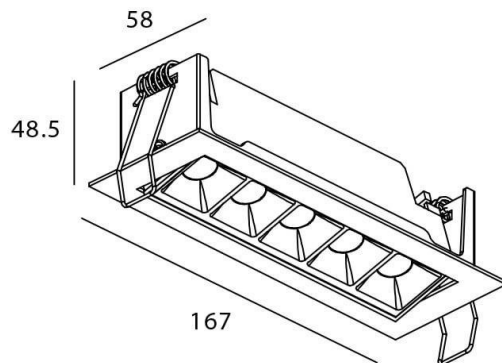

STAR-A Smart

Downlight Lavov de la familia STAR con una potencia de 10W, CRI>90 y un haz bañador .Fabricado en aluminio inyectado a presión acabado en color negro. Flujo real de 540lm. Eficacia luminosa de 54lm/W DIMABLE WIRELESS.

Código artículo	86.DS31.3449.02
Tipo de producto	Indoor
Categoría	Downlights
Familia	STAR
Subfamilia	STAR-A Smart
Pictograms	

Esquema

Producto	
Potencia real (W)	10
Flujo luminoso real (lm)	540
Eficacia luminosa (lm/W)	54
Ángulo de apertura	Wall Washer
Life time (h)	50000 h L80B10
IP	20
Electrical class insulation	Clase II
Color	negro
Equipo	DALI+wireless Casambi
Flicker Free	Si
Light source	LED
Type of LED	SMD
Temperatura de color (K)	4000
Consistencia de color (SDCM)	SDCM<3
CRI	80