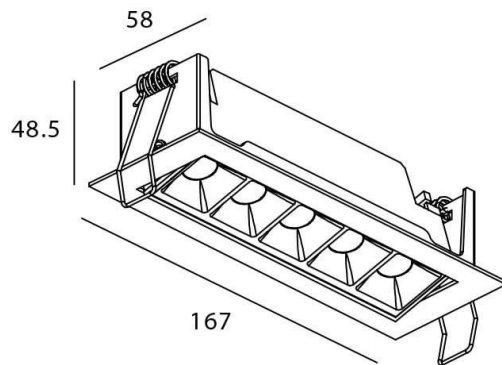

STAR-A Smart

Downlight Lavov de la familia STAR con una potencia de 10W, CRI>90 y un haz bañador .Fabricado en aluminio inyectado a presión acabado en color negro. Flujo real de 540lm. Eficacia luminosa de 54lm/W DIMABLE WIRELESS.

Esquema

Código artículo	86.DS31.3449.02
Tipo de producto	Indoor
Categoría	Downlights
Familia	STAR
Subfamilia	STAR-A Smart
Pictograms	

Producto	
Potencia real (W)	10
Flujo luminoso real (lm)	540
Eficacia luminosa (lm/W)	54
Ángulo de apertura	Wall Washer
Tiempo de vida	50000 h L80B10
IP	20
Clase de aislamiento	Clase II
Color	negro
Equipo	DALI+wireless Casambi
Flicker Free	Si
Fuente de luz	LED
Tipo de LED	SMD
Temperatura de color (K)	4000
Consistencia de color (SDCM)	SDCM3
CRI	80