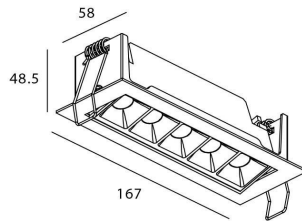

STAR-A Smart

Downlight Lavov de la familia STAR con una potencia de 10W, CRI>90 y un haz bañador .Fabricado en aluminio inyectado a presión acabado en color negro. Flujo real de 540lm. Eficacia luminosa de 54lm/W DIMABLE WIRELESS.

Código artículo	86.DS31.3449.02
Tipo de producto	Indoor
Categoría	Downlights
Familia	STAR
Subfamilia	STAR-A Smart
Pictograms	

Esquema

Producto	
Potencia real (W)	10
Flujo luminoso real (lm)	540
Eficacia luminosa (lm/W)	54
Ángulo de apertura	Wall Washer
Life time (h)	50000 h L80B10
IP	20
Electrical class insulation	Clase II
Color	negro
Equipo	DALI+wireless Casambi
Flicker Free	Si
Light source	LED
Type of LED	SMD
Temperatura de color (K)	4000
Consistencia de color (SDCM)	SDCM<3
CRI	80