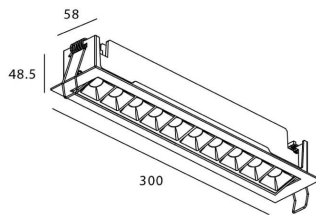

STAR-A Smart

Downlight Lavov de la familia STAR con una potencia de 20W, CRI>90 y un haz de 15 grados. Fabricado en aluminio inyectado a presión acabado en color Blanco. Flujo real de 1220lm. Eficacia luminosa de 61lm/W DIMABLE WIRELESS.

Código artículo	86.DS31.4319.01
Tipo de producto	Indoor
Categoría	Downlights
Familia	STAR
Subfamilia	STAR-A Smart
Pictograms	

Esquema

Producto	
Potencia real (W)	20
Flujo luminoso real (lm)	1220
Eficacia luminosa (lm/W)	61
Ángulo de apertura	15
Life time (h)	50000 h L80B10
IP	20
Electrical class insulation	Clase II
Color	blanco
Equipo	DALI+wireless Casambi
Flicker Free	Si
Light source	LED
Type of LED	SMD
Temperatura de color (K)	3000
Consistencia de color (SDCM)	SDCM<3
CRI	80