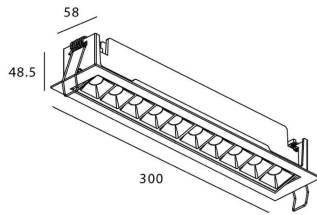

STAR-A Smart

Downlight Lavov de la familia STAR con una potencia de 20W, CRI>90 y un haz de 15 grados. Fabricado en aluminio inyectado a presión acabado en color negro. Flujo real de 1220lm. Eficacia luminosa de 61lm/W DIMABLE WIRELESS.

| | |
|------------------|---|
| Código artículo | 86.DS31.4319.02 |
| Tipo de producto | Indoor |
| Categoría | Downlights |
| Familia | STAR |
| Subfamilia | STAR-A Smart |
| Pictograms |  |

Esquema

| | |
|------------------------------|-----------------------|
| Producto | |
| Potencia real (W) | 20 |
| Flujo luminoso real (lm) | 1220 |
| Eficacia luminosa (lm/W) | 61 |
| Ángulo de apertura | 15 |
| Life time (h) | 50000 h L80B10 |
| IP | 20 |
| Electrical class insulation | Clase II |
| Color | negro |
| Equipo | DALI+wireless Casambi |
| Flicker Free | Si |
| Light source | LED |
| Type of LED | SMD |
| Temperatura de color (K) | 3000 |
| Consistencia de color (SDCM) | SDCM<3 |
| CRI | 80 |