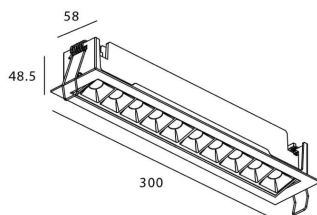

Esquema

Producto

Potencia real (W) 20

Flujo luminoso real (lm) 1220

Eficacia luminosa (lm/W) 61

Ángulo de apertura 15

Life time (h) 50000 h L80B10

IP 20

Electrical class insulation Clase II

Color negro

Equipo DALI+wireless Casambi

Flicker Free Si

Light source LED

Type of LED SMD

Temperatura de color (K) 3000

Consistencia de color (SDCM) SDCM<3

CRI 80