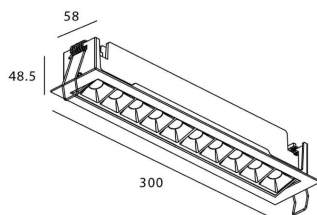

STAR-A Smart

Downlight Lavov de la familia STAR con una potencia de 20W, CRI>90 y un haz de 15 grados. Fabricado en aluminio inyectado a presión acabado en color negro. Flujo real de 1220lm. Eficacia luminosa de 61lm/W DIMABLE WIRELESS.

Código artículo	86.DS31.4319.02
Tipo de producto	Indoor
Categoría	Downlights
Familia	STAR
Subfamilia	STAR-A Smart
Pictograms	

Esquema

Producto	
Potencia real (W)	20
Flujo luminoso real (lm)	1220
Eficacia luminosa (lm/W)	61
Ángulo de apertura	15
Life time (h)	50000 h L80B10
IP	20
Electrical class insulation	Clase II
Color	negro
Equipo	DALI+wireless Casambi
Flicker Free	Si
Light source	LED
Type of LED	SMD
Temperatura de color (K)	3000
Consistencia de color (SDCM)	SDCM<3
CRI	80