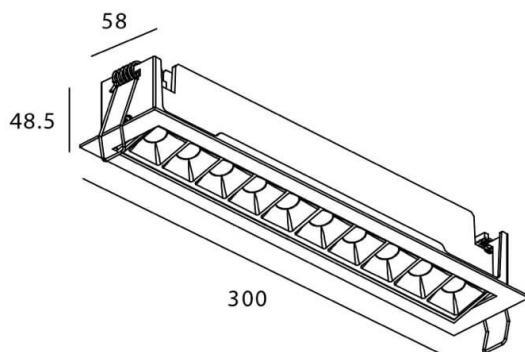

STAR-A Smart

Downlight Lavov de la familia STAR con una potencia de 20W, CRI>90 y un haz de 30 grados. Fabricado en aluminio inyectado a presión acabado en color Blanco. Flujo real de 1220lm. Eficacia luminosa de 61lm/W DIMABLE WIRELESS.

Esquema

Código artículo	86.DS31.4329.01
Tipo de producto	Indoor
Categoría	Downlights
Familia	STAR
Subfamilia	STAR-A Smart
Pictograms	

Producto	
Potencia real (W)	20
Flujo luminoso real (lm)	1220
Eficacia luminosa (lm/W)	61
Ángulo de apertura	30
Tiempo de vida	50000 h L80B10
IP	20
Clase de aislamiento	Clase II
Color	blanco
Equipo	DALI+wireless Casambi
Flicker Free	Si
Fuente de luz	LED
Tipo de LED	SMD
Temperatura de color (K)	3000
Consistencia de color (SDCM)	SDCM3
CRI	80