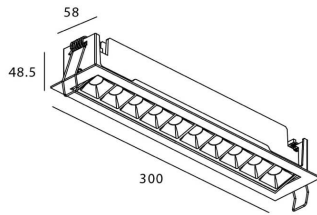

STAR-A Smart

Downlight Lavov de la familia STAR con una potencia de 20W, CRI>90 y un haz de 30 grados. Fabricado en aluminio inyectado a presión acabado en color Blanco. Flujo real de 1220lm. Eficacia luminosa de 61lm/W DIMABLE WIRELESS.

Código artículo	86.DS31.4329.01
Tipo de producto	Indoor
Categoría	Downlights
Familia	STAR
Subfamilia	STAR-A Smart
Pictograms	

Esquema

Producto	
Potencia real (W)	20
Flujo luminoso real (lm)	1220
Eficacia luminosa (lm/W)	61
Ángulo de apertura	30
Life time (h)	50000 h L80B10
IP	20
Electrical class insulation	Clase II
Color	blanco
Equipo	DALI+wireless Casambi
Flicker Free	Si
Light source	LED
Type of LED	SMD
Temperatura de color (K)	3000
Consistencia de color (SDCM)	SDCM<3
CRI	80