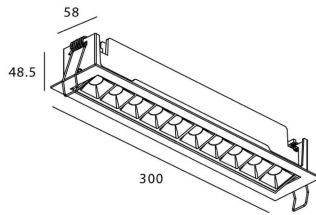

STAR-A Smart

Downlight Lavov de la familia STAR con una potencia de 20W, CRI>90 y un haz de 30 grados. Fabricado en aluminio inyectado a presión acabado en color Blanco. Flujo real de 1220lm. Eficacia luminosa de 61lm/W DIMABLE WIRELESS.

Código artículo	86.DS31.4329.01
Tipo de producto	Indoor
Categoría	Downlights
Familia	STAR
Subfamilia	STAR-A Smart
Pictograms	

Esquema

Producto	
Potencia real (W)	20
Flujo luminoso real (lm)	1220
Eficacia luminosa (lm/W)	61
Ángulo de apertura	30
Life time (h)	50000 h L80B10
IP	20
Electrical class insulation	Clase II
Color	blanco
Equipo	DALI+wireless Casambi
Flicker Free	Si
Light source	LED
Type of LED	SMD
Temperatura de color (K)	3000
Consistencia de color (SDCM)	SDCM<3
CRI	80