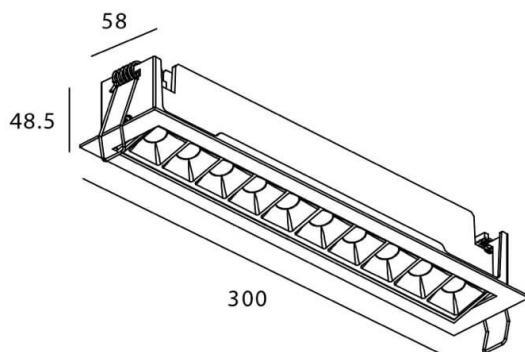

### STAR-A Smart

Downlight Lavov de la familia STAR con una potencia de 20W, CRI>90 y un haz de 30 grados. Fabricado en aluminio inyectado a presión acabado en color negro. Flujo real de 1220lm. Eficacia luminosa de 61lm/W DIMABLE WIRELESS.

### Esquema

Código artículo	86.DS31.4329.02
Tipo de producto	Indoor
Categoría	Downlights
Familia	STAR
Subfamilia	STAR-A Smart
Pictograms	

Producto	
Potencia real (W)	20
Flujo luminoso real (lm)	1220
Eficacia luminosa (lm/W)	61
Ángulo de apertura	30
Life time (h)	50000 h L80B10
IP	20
Electrical class insulation	Clase II
Color	negro
Equipo	DALI+wireless Casambi
Flicker Free	Si
Light source	LED
Type of LED	SMD
Temperatura de color (K)	3000
Consistencia de color (SDCM)	SDCM<3
CRI	80