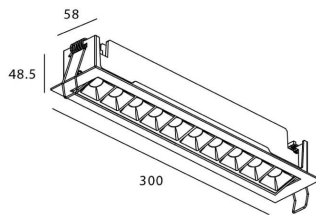

STAR-A Smart

Downlight Lavov de la familia STAR con una potencia de 20W, CRI>90 y un haz de 30 grados. Fabricado en aluminio inyectado a presión acabado en color negro. Flujo real de 1220lm. Eficacia luminosa de 61lm/W DIMABLE WIRELESS.

Código artículo	86.DS31.4329.02
Tipo de producto	Indoor
Categoría	Downlights
Familia	STAR
Subfamilia	STAR-A Smart
Pictograms	

Esquema

Producto	
Potencia real (W)	20
Flujo luminoso real (lm)	1220
Eficacia luminosa (lm/W)	61
Ángulo de apertura	30
Life time (h)	50000 h L80B10
IP	20
Electrical class insulation	Clase II
Color	negro
Equipo	DALI+wireless Casambi
Flicker Free	Si
Light source	LED
Type of LED	SMD
Temperatura de color (K)	3000
Consistencia de color (SDCM)	SDCM<3
CRI	80