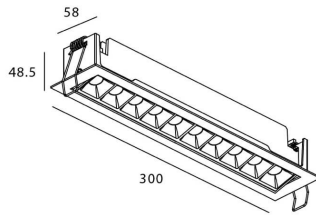

### STAR-A Smart

Downlight Lavov de la familia STAR con una potencia de 20W, CRI>90 y un haz de 30 grados. Fabricado en aluminio inyectado a presión acabado en color negro. Flujo real de 1220lm. Eficacia luminosa de 61lm/W DIMABLE WIRELESS.

### Esquema

Producto	
Potencia real (W)	20
Flujo luminoso real (lm)	1220
Eficacia luminosa (lm/W)	61
Ángulo de apertura	30
Life time (h)	50000 h L80B10
IP	20
Electrical class insulation	Clase II
Color	negro
Equipo	DALI+wireless Casambi
Flicker Free	Si
Light source	LED
Type of LED	SMD
Temperatura de color (K)	3000
Consistencia de color (SDCM)	SDCM<3
CRI	80