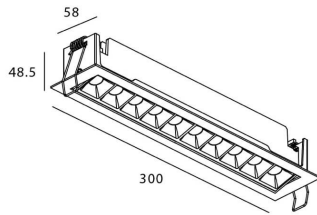

### STAR-A Smart

Downlight Lavov de la familia STAR con una potencia de 20W, CRI>90 y un haz de 30 grados. Fabricado en aluminio inyectado a presión acabado en color negro. Flujo real de 1220lm. Eficacia luminosa de 61lm/W DIMABLE WIRELESS.

### Esquema

<b>Producto</b>	
<b>Potencia real (W)</b>	<b>20</b>
<b>Flujo luminoso real (lm)</b>	<b>1220</b>
<b>Eficacia luminosa (lm/W)</b>	<b>61</b>
<b>Ángulo de apertura</b>	<b>30</b>
<b>Life time (h)</b>	<b>50000 h L80B10</b>
<b>IP</b>	<b>20</b>
<b>Electrical class insulation</b>	<b>Clase II</b>
<b>Color</b>	<b>negro</b>
<b>Equipo</b>	<b>DALI+wireless Casambi</b>
<b>Flicker Free</b>	<b>Si</b>
<b>Light source</b>	<b>LED</b>
<b>Type of LED</b>	<b>SMD</b>
<b>Temperatura de color (K)</b>	<b>3000</b>
<b>Consistencia de color (SDCM)</b>	<b>SDCM&lt;3</b>
<b>CRI</b>	<b>80</b>