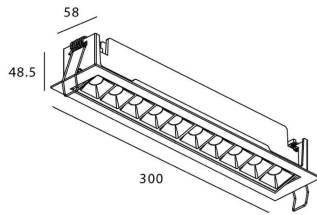

STAR-A Smart

Downlight Lavov de la familia STAR con una potencia de 20W, CRI>90 y un haz de 45 grados. Fabricado en aluminio inyectado a presión acabado en color Blanco. Flujo real de 1220lm. Eficacia luminosa de 61lm/W DIMABLE WIRELESS.

Código artículo	86.DS31.4339.01
Tipo de producto	Indoor
Categoría	Downlights
Familia	STAR
Subfamilia	STAR-A Smart
Pictograms	

Esquema

Producto	
Potencia real (W)	20
Flujo luminoso real (lm)	1220
Eficacia luminosa (lm/W)	61
Ángulo de apertura	45
Life time (h)	50000 h L80B10
IP	20
Electrical class insulation	Clase II
Color	blanco
Equipo	DALI+wireless Casambi
Flicker Free	Si
Light source	LED
Type of LED	SMD
Temperatura de color (K)	3000
Consistencia de color (SDCM)	SDCM<3
CRI	80