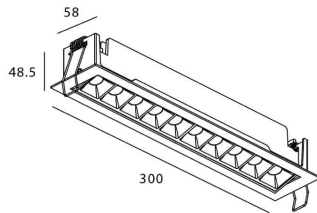

STAR-A Smart

Downlight Lavov de la familia STAR con una potencia de 20W, CRI>90 y un haz de 45 grados. Fabricado en aluminio inyectado a presión acabado en color Blanco. Flujo real de 1220lm. Eficacia luminosa de 61lm/W DIMABLE WIRELESS.

Código artículo	86.DS31.4339.01
Tipo de producto	Indoor
Categoría	Downlights
Familia	STAR
Subfamilia	STAR-A Smart
Pictograms	

Esquema

Producto	
Potencia real (W)	20
Flujo luminoso real (lm)	1220
Eficacia luminosa (lm/W)	61
Ángulo de apertura	45
Life time (h)	50000 h L80B10
IP	20
Electrical class insulation	Clase II
Color	blanco
Equipo	DALI+wireless Casambi
Flicker Free	Si
Light source	LED
Type of LED	SMD
Temperatura de color (K)	3000
Consistencia de color (SDCM)	SDCM<3
CRI	80