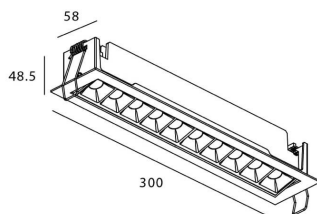

Esquema

Producto

Potencia real (W) 20

Flujo luminoso real (lm) 1220

Eficacia luminosa (lm/W) 61

Ángulo de apertura 45

Life time (h) 50000 h L80B10

IP 20

Electrical class insulation Clase II

Color blanco

Equipo DALI+wireless Casambi

Flicker Free Si

Light source LED

Type of LED SMD

Temperatura de color (K) 3000

Consistencia de color (SDCM) SDCM<3

CRI 80