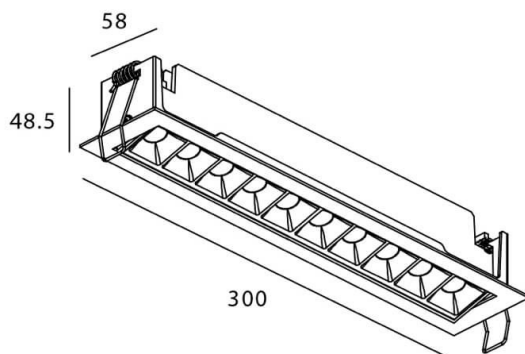

STAR-A Smart

Downlight Lavov de la familia STAR con una potencia de 20W, CRI>90 y un haz de 45 grados. Fabricado en aluminio inyectado a presión acabado en color Blanco. Flujo real de 1220lm. Eficacia luminosa de 61lm/W DIMABLE WIRELESS.

Esquema

Código artículo	86.DS31.4339.01
Tipo de producto	Indoor
Categoría	Downlights
Familia	STAR
Subfamilia	STAR-A Smart
Pictograms	

Producto	
Potencia real (W)	20
Flujo luminoso real (lm)	1220
Eficacia luminosa (lm/W)	61
Ángulo de apertura	45
Life time (h)	50000 h L80B10
IP	20
Electrical class insulation	Clase II
Color	blanco
Equipo	DALI+wireless Casambi
Flicker Free	Si
Light source	LED
Type of LED	SMD
Temperatura de color (K)	3000
Consistencia de color (SDCM)	SDCM<3
CRI	80