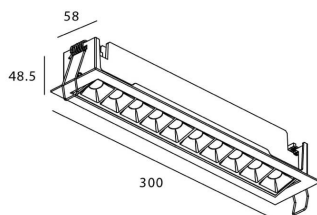

STAR-A Smart

Downlight Lavov de la familia STAR con una potencia de 20W, CRI>90 y un haz de 45 grados. Fabricado en aluminio inyectado a presión acabado en color negro. Flujo real de 1220lm. Eficacia luminosa de 61lm/W DIMABLE WIRELESS.

Código artículo	86.DS31.4339.02
Tipo de producto	Indoor
Categoría	Downlights
Familia	STAR
Subfamilia	STAR-A Smart
Pictograms	

Esquema

Producto	
Potencia real (W)	20
Flujo luminoso real (lm)	1220
Eficacia luminosa (lm/W)	61
Ángulo de apertura	45
Life time (h)	50000 h L80B10
IP	20
Electrical class insulation	Clase II
Color	negro
Equipo	DALI+wireless Casambi
Flicker Free	Si
Light source	LED
Type of LED	SMD
Temperatura de color (K)	3000
Consistencia de color (SDCM)	SDCM<3
CRI	80