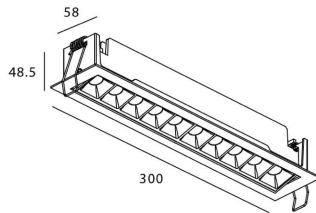

STAR-A Smart

Downlight Lavov de la familia STAR con una potencia de 20W, CRI>90 y un haz de 45 grados. Fabricado en aluminio inyectado a presión acabado en color negro. Flujo real de 1220lm. Eficacia luminosa de 61lm/W DIMABLE WIRELESS.

Código artículo	86.DS31.4339.02
Tipo de producto	Indoor
Categoría	Downlights
Familia	STAR
Subfamilia	STAR-A Smart
Pictograms	

Esquema

Producto	
Potencia real (W)	20
Flujo luminoso real (lm)	1220
Eficacia luminosa (lm/W)	61
Ángulo de apertura	45
Life time (h)	50000 h L80B10
IP	20
Electrical class insulation	Clase II
Color	negro
Equipo	DALI+wireless Casambi
Flicker Free	Si
Light source	LED
Type of LED	SMD
Temperatura de color (K)	3000
Consistencia de color (SDCM)	SDCM<3
CRI	80