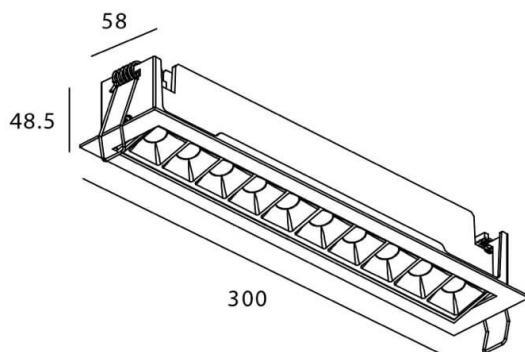

### STAR-A Smart

Downlight Lavov de la familia STAR con una potencia de 20W, CRI>90 y un haz de 45 grados. Fabricado en aluminio inyectado a presión acabado en color negro. Flujo real de 1220lm. Eficacia luminosa de 61lm/W DIMABLE WIRELESS.

### Esquema

Código artículo	86.DS31.4339.02
Tipo de producto	Indoor
Categoría	Downlights
Familia	STAR
Subfamilia	STAR-A Smart
Pictograms	

Producto	
Potencia real (W)	20
Flujo luminoso real (lm)	1220
Eficacia luminosa (lm/W)	61
Ángulo de apertura	45
Tiempo de vida	50000 h L80B10
IP	20
Clase de aislamiento	Clase II
Color	negro
Equipo	DALI+wireless Casambi
Flicker Free	Si
Fuente de luz	LED
Tipo de LED	SMD
Temperatura de color (K)	3000
Consistencia de color (SDCM)	SDCM3
CRI	80