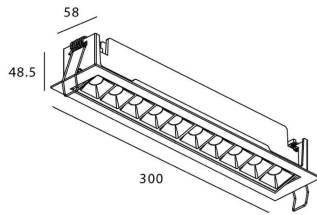

STAR-A Smart

Downlight Lavov de la familia STAR con una potencia de 20W, CRI>90 y un haz de 45 grados. Fabricado en aluminio inyectado a presión acabado en color negro. Flujo real de 1220lm. Eficacia luminosa de 61lm/W DIMABLE WIRELESS.

Código artículo	86.DS31.4339.02
Tipo de producto	Indoor
Categoría	Downlights
Familia	STAR
Subfamilia	STAR-A Smart
Pictograms	

Esquema

Producto	
Potencia real (W)	20
Flujo luminoso real (lm)	1220
Eficacia luminosa (lm/W)	61
Ángulo de apertura	45
Life time (h)	50000 h L80B10
IP	20
Electrical class insulation	Clase II
Color	negro
Equipo	DALI+wireless Casambi
Flicker Free	Si
Light source	LED
Type of LED	SMD
Temperatura de color (K)	3000
Consistencia de color (SDCM)	SDCM<3
CRI	80