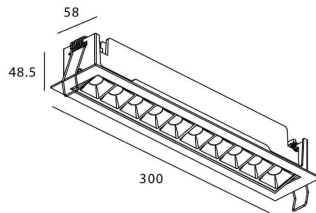

### Esquema

### Producto

**Potencia real (W)** 20

**Flujo luminoso real (lm)** 1220

**Eficacia luminosa (lm/W)** 61

**Ángulo de apertura** Wall Washer

**Life time (h)** 50000 h L80B10

**IP** 20

**Electrical class insulation** Clase II