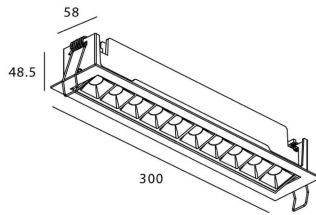

### STAR-A Smart

Downlight Lavov de la familia STAR con una potencia de 20W, CRI>90 y un haz bañador .Fabricado en aluminio inyectado a presión acabado en color Blanco. Flujo real de 1220lm. Eficacia luminosa de 61lm/W DIMABLE WIRELESS.

### Esquema

Producto	
Potencia real (W)	20
Flujo luminoso real (lm)	1220
Eficacia luminosa (lm/W)	61
Ángulo de apertura	Wall Washer
Life time (h)	50000 h L80B10
IP	20
Electrical class insulation	Clase II
Color	blanco
Equipo	DALI+wireless Casambi
Flicker Free	Si
Light source	LED
Type of LED	SMD
Temperatura de color (K)	3000
Consistencia de color (SDCM)	SDCM<3
CRI	80