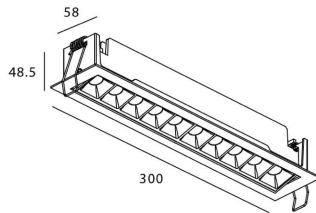

STAR-A Smart

Downlight Lavov de la familia STAR con una potencia de 20W, CRI>90 y un haz bañador .Fabricado en aluminio inyectado a presión acabado en color Blanco. Flujo real de 1220lm. Eficacia luminosa de 61lm/W DIMABLE WIRELESS.

Código artículo	86.DS31.4349.01
Tipo de producto	Indoor
Categoría	Downlights
Familia	STAR
Subfamilia	STAR-A Smart
Pictograms	

Esquema

Producto	
Potencia real (W)	20
Flujo luminoso real (lm)	1220
Eficacia luminosa (lm/W)	61
Ángulo de apertura	Wall Washer
Life time (h)	50000 h L80B10
IP	20
Electrical class insulation	Clase II
Color	blanco
Equipo	DALI+wireless Casambi
Flicker Free	Si
Light source	LED
Type of LED	SMD
Temperatura de color (K)	3000
Consistencia de color (SDCM)	SDCM<3
CRI	80