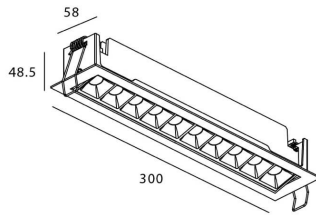

### STAR-A Smart

Downlight Lavov de la familia STAR con una potencia de 20W, CRI>90 y un haz bañador .Fabricado en aluminio inyectado a presión acabado en color Blanco. Flujo real de 1220lm. Eficacia luminosa de 61lm/W DIMABLE WIRELESS.

### Esquema

<b>Producto</b>	
<b>Potencia real (W)</b>	<b>20</b>
<b>Flujo luminoso real (lm)</b>	<b>1220</b>
<b>Eficacia luminosa (lm/W)</b>	<b>61</b>
<b>Ángulo de apertura</b>	<b>Wall Washer</b>
<b>Life time (h)</b>	<b>50000 h L80B10</b>
<b>IP</b>	<b>20</b>
<b>Electrical class insulation</b>	<b>Clase II</b>
<b>Color</b>	<b>blanco</b>
<b>Equipo</b>	<b>DALI+wireless Casambi</b>
<b>Flicker Free</b>	<b>Si</b>
<b>Light source</b>	<b>LED</b>
<b>Type of LED</b>	<b>SMD</b>
<b>Temperatura de color (K)</b>	<b>3000</b>
<b>Consistencia de color (SDCM)</b>	<b>SDCM&lt;3</b>
<b>CRI</b>	<b>80</b>