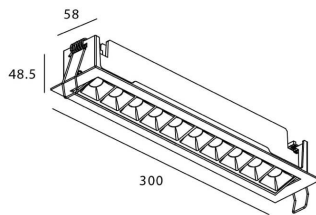

STAR-A Smart

Downlight Lavov de la familia STAR con una potencia de 20W, CRI>90 y un haz bañador .Fabricado en aluminio inyectado a presión acabado en color negro. Flujo real de 1220lm. Eficacia luminosa de 61lm/W DIMABLE WIRELESS.

Código artículo	86.DS31.4349.02
Tipo de producto	Indoor
Categoría	Downlights
Familia	STAR
Subfamilia	STAR-A Smart
Pictograms	

Esquema

Producto	
Potencia real (W)	20
Flujo luminoso real (lm)	1220
Eficacia luminosa (lm/W)	61
Ángulo de apertura	Wall Washer
Life time (h)	50000 h L80B10
IP	20
Electrical class insulation	Clase II
Color	negro
Equipo	DALI+wireless Casambi
Flicker Free	Si
Light source	LED
Type of LED	SMD
Temperatura de color (K)	3000
Consistencia de color (SDCM)	SDCM<3
CRI	80