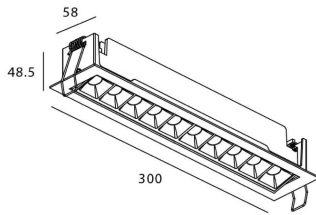

Esquema

Producto

Potencia real (W) 20

Flujo luminoso real (lm) 1220

Eficacia luminosa (lm/W) 61

Ángulo de apertura Wall Washer

Life time (h) 50000 h L80B10

IP 20

Electrical class insulation Clase II

Color negro

Equipo DALI+wireless Casambi

Flicker Free Si

Light source LED

Type of LED SMD

Temperatura de color (K) 3000

Consistencia de color (SDCM) SDCM<3

CRI 80