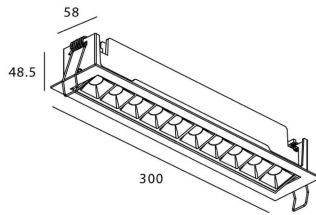

### STAR-A Smart

Downlight Lavov de la familia STAR con una potencia de 20W, CRI>90 y un haz bañador .Fabricado en aluminio inyectado a presión acabado en color negro. Flujo real de 1220lm. Eficacia luminosa de 61lm/W DIMABLE WIRELESS.

### Esquema

<b>Producto</b>	
<b>Potencia real (W)</b>	<b>20</b>
<b>Flujo luminoso real (lm)</b>	<b>1220</b>
<b>Eficacia luminosa (lm/W)</b>	<b>61</b>
<b>Ángulo de apertura</b>	<b>Wall Washer</b>
<b>Life time (h)</b>	<b>50000 h L80B10</b>
<b>IP</b>	<b>20</b>
<b>Electrical class insulation</b>	<b>Clase II</b>
<b>Color</b>	<b>negro</b>
<b>Equipo</b>	<b>DALI+wireless Casambi</b>
<b>Flicker Free</b>	<b>Si</b>
<b>Light source</b>	<b>LED</b>
<b>Type of LED</b>	<b>SMD</b>
<b>Temperatura de color (K)</b>	<b>3000</b>
<b>Consistencia de color (SDCM)</b>	<b>SDCM&lt;3</b>
<b>CRI</b>	<b>80</b>