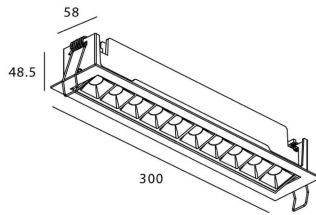

STAR-A Smart

Downlight Lavov de la familia STAR con una potencia de 20W, CRI>90 y un haz de 15 grados. Fabricado en aluminio inyectado a presión acabado en color Blanco. Flujo real de 1220lm. Eficacia luminosa de 61lm/W DIMABLE WIRELESS.

Código artículo	86.DS31.4419.01
Tipo de producto	Indoor
Categoría	Downlights
Familia	STAR
Subfamilia	STAR-A Smart
Pictograms	

Esquema

Producto	
Potencia real (W)	20
Flujo luminoso real (lm)	1220
Eficacia luminosa (lm/W)	61
Ángulo de apertura	15
Life time (h)	50000 h L80B10
IP	20
Electrical class insulation	Clase II
Color	blanco
Equipo	DALI+wireless Casambi
Flicker Free	Si
Light source	LED
Type of LED	SMD
Temperatura de color (K)	4000
Consistencia de color (SDCM)	SDCM<3
CRI	80