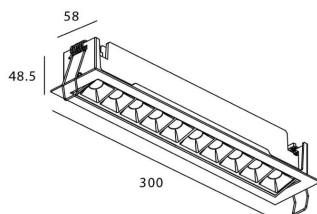

Esquema

Producto

Potencia real (W) 20

Flujo luminoso real (lm) 1220

Eficacia luminosa (lm/W) 61

Ángulo de apertura 15

Life time (h) 50000 h L80B10

IP 20

Electrical class insulation Clase II

Color blanco

Equipo DALI+wireless Casambi

Flicker Free Si

Light source LED

Type of LED SMD

Temperatura de color (K) 4000

Consistencia de color (SDCM) SDCM<3

CRI 80