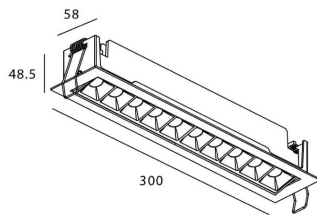

STAR-A Smart

Downlight Lavov de la familia STAR con una potencia de 20W, CRI>90 y un haz de 15 grados. Fabricado en aluminio inyectado a presión acabado en color negro. Flujo real de 1220lm. Eficacia luminosa de 61lm/W DIMABLE WIRELESS.

Esquema

| | |
|------------------------------|-----------------------|
| Producto | |
| Potencia real (W) | 20 |
| Flujo luminoso real (lm) | 1220 |
| Eficacia luminosa (lm/W) | 61 |
| Ángulo de apertura | 15 |
| Life time (h) | 50000 h L80B10 |
| IP | 20 |
| Electrical class insulation | Clase II |
| Color | negro |
| Equipo | DALI+wireless Casambi |
| Flicker Free | Si |
| Light source | LED |
| Type of LED | SMD |
| Temperatura de color (K) | 4000 |
| Consistencia de color (SDCM) | SDCM<3 |
| CRI | 80 |