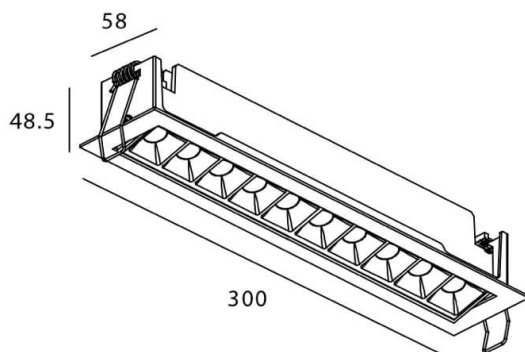

STAR-A Smart

Downlight Lavov de la familia STAR con una potencia de 20W, CRI>90 y un haz de 15 grados. Fabricado en aluminio inyectado a presión acabado en color negro. Flujo real de 1220lm. Eficacia luminosa de 61lm/W DIMABLE WIRELESS.

Código artículo	86.DS31.4419.02
Tipo de producto	Indoor
Categoría	Downlights
Familia	STAR
Subfamilia	STAR-A Smart
Pictograms	

Esquema

Producto	
Potencia real (W)	20
Flujo luminoso real (lm)	1220
Eficacia luminosa (lm/W)	61
Ángulo de apertura	15
Tiempo de vida	50000 h L80B10
IP	20
Clase de aislamiento	Clase II
Color	negro
Equipo	DALI+wireless Casambi
Flicker Free	Si
Fuente de luz	LED
Tipo de LED	SMD
Temperatura de color (K)	4000
Consistencia de color (SDCM)	SDCM3
CRI	80