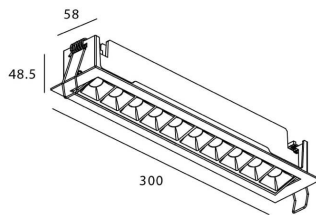

STAR-A Smart

Downlight Lavov de la familia STAR con una potencia de 20W, CRI>90 y un haz de 15 grados. Fabricado en aluminio inyectado a presión acabado en color negro. Flujo real de 1220lm. Eficacia luminosa de 61lm/W DIMABLE WIRELESS.

Código artículo	86.DS31.4419.02
Tipo de producto	Indoor
Categoría	Downlights
Familia	STAR
Subfamilia	STAR-A Smart
Pictograms	

Esquema

Producto	
Potencia real (W)	20
Flujo luminoso real (lm)	1220
Eficacia luminosa (lm/W)	61
Ángulo de apertura	15
Life time (h)	50000 h L80B10
IP	20
Electrical class insulation	Clase II
Color	negro
Equipo	DALI+wireless Casambi
Flicker Free	Si
Light source	LED
Type of LED	SMD
Temperatura de color (K)	4000
Consistencia de color (SDCM)	SDCM<3
CRI	80