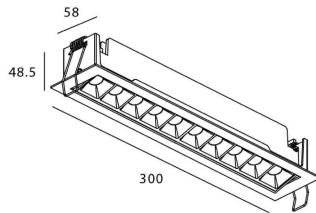

Esquema

Producto

Potencia real (W) 20

Flujo luminoso real (lm) 1220

Eficacia luminosa (lm/W) 61

Ángulo de apertura 15

Life time (h) 50000 h L80B10

IP 20

Electrical class insulation Clase II

Color negro

Equipo DALI+wireless Casambi

Flicker Free Si

Light source LED

Type of LED SMD

Temperatura de color (K) 4000

Consistencia de color (SDCM) SDCM<3

CRI 80