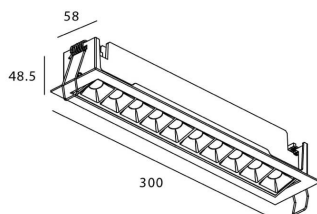

Esquema

Producto	
Potencia real (W)	20
Flujo luminoso real (lm)	1220
Eficacia luminosa (lm/W)	61
Ángulo de apertura	30
Life time (h)	50000 h L80B10
IP	20
Electrical class insulation	Clase II
Color	blanco
Equipo	DALI+wireless Casambi
Flicker Free	Si
Light source	LED
Type of LED	SMD
Temperatura de color (K)	4000
Consistencia de color (SDCM)	SDCM<3
CRI	80