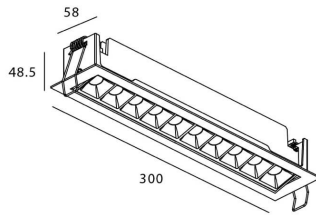

STAR-A Smart

Downlight Lavov de la familia STAR con una potencia de 20W, CRI>90 y un haz de 30 grados. Fabricado en aluminio inyectado a presión acabado en color Blanco. Flujo real de 1220lm. Eficacia luminosa de 61lm/W DIMABLE WIRELESS.

Código artículo	86.DS31.4429.01
Tipo de producto	Indoor
Categoría	Downlights
Familia	STAR
Subfamilia	STAR-A Smart
Pictograms	

Esquema

Producto	
Potencia real (W)	20
Flujo luminoso real (lm)	1220
Eficacia luminosa (lm/W)	61
Ángulo de apertura	30
Life time (h)	50000 h L80B10
IP	20
Electrical class insulation	Clase II
Color	blanco
Equipo	DALI+wireless Casambi
Flicker Free	Si
Light source	LED
Type of LED	SMD
Temperatura de color (K)	4000
Consistencia de color (SDCM)	SDCM<3
CRI	80