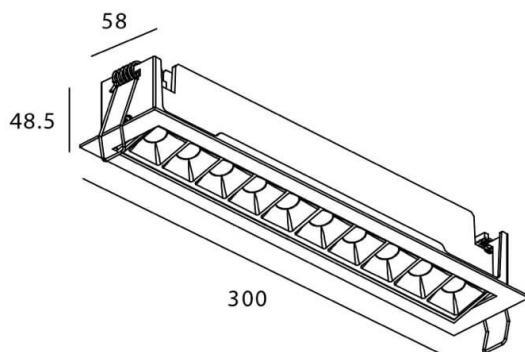

STAR-A Smart

Downlight Lavov de la familia STAR con una potencia de 20W, CRI>90 y un haz de 30 grados. Fabricado en aluminio inyectado a presión acabado en color Blanco. Flujo real de 1220lm. Eficacia luminosa de 61lm/W DIMABLE WIRELESS.

Esquema

Código artículo	86.DS31.4429.01
Tipo de producto	Indoor
Categoría	Downlights
Familia	STAR
Subfamilia	STAR-A Smart
Pictograms	

Producto	
Potencia real (W)	20
Flujo luminoso real (lm)	1220
Eficacia luminosa (lm/W)	61
Ángulo de apertura	30
Life time (h)	50000 h L80B10
IP	20
Electrical class insulation	Clase II
Color	blanco
Equipo	DALI+wireless Casambi
Flicker Free	Si
Light source	LED
Type of LED	SMD
Temperatura de color (K)	4000
Consistencia de color (SDCM)	SDCM<3
CRI	80