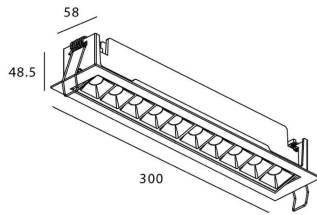

STAR-A Smart

Downlight Lavov de la familia STAR con una potencia de 20W, CRI>90 y un haz de 30 grados. Fabricado en aluminio inyectado a presión acabado en color Blanco. Flujo real de 1220lm. Eficacia luminosa de 61lm/W DIMABLE WIRELESS.

Código artículo	86.DS31.4429.01
Tipo de producto	Indoor
Categoría	Downlights
Familia	STAR
Subfamilia	STAR-A Smart
Pictograms	

Esquema

Producto	
Potencia real (W)	20
Flujo luminoso real (lm)	1220
Eficacia luminosa (lm/W)	61
Ángulo de apertura	30
Life time (h)	50000 h L80B10
IP	20
Electrical class insulation	Clase II
Color	blanco
Equipo	DALI+wireless Casambi
Flicker Free	Si
Light source	LED
Type of LED	SMD
Temperatura de color (K)	4000
Consistencia de color (SDCM)	SDCM<3
CRI	80