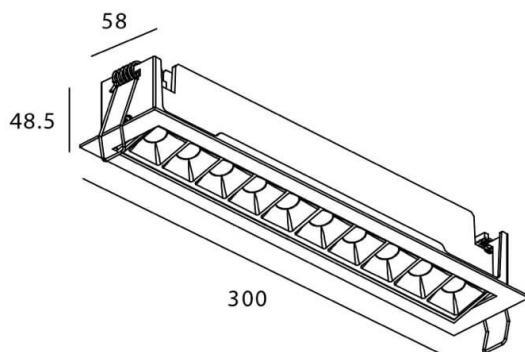

STAR-A Smart

Downlight Lavov de la familia STAR con una potencia de 20W, CRI>90 y un haz de 30 grados. Fabricado en aluminio inyectado a presión acabado en color negro. Flujo real de 1220lm. Eficacia luminosa de 61lm/W DIMABLE WIRELESS.

Esquema

Código artículo	86.DS31.4429.02
Tipo de producto	Indoor
Categoría	Downlights
Familia	STAR
Subfamilia	STAR-A Smart
Pictograms	

Producto	
Potencia real (W)	20
Flujo luminoso real (lm)	1220
Eficacia luminosa (lm/W)	61
Ángulo de apertura	30
Tiempo de vida	50000 h L80B10
IP	20
Clase de aislamiento	Clase II
Color	negro
Equipo	DALI+wireless Casambi
Flicker Free	Si
Fuente de luz	LED
Tipo de LED	SMD
Temperatura de color (K)	4000
Consistencia de color (SDCM)	SDCM3
CRI	80