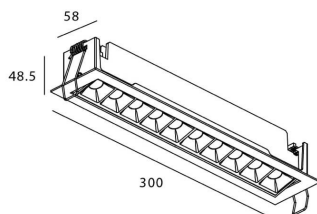

STAR-A Smart

Downlight Lavov de la familia STAR con una potencia de 20W, CRI>90 y un haz de 30 grados. Fabricado en aluminio inyectado a presión acabado en color negro. Flujo real de 1220lm. Eficacia luminosa de 61lm/W DIMABLE WIRELESS.

Código artículo	86.DS31.4429.02
Tipo de producto	Indoor
Categoría	Downlights
Familia	STAR
Subfamilia	STAR-A Smart

Pictograms

Esquema

Producto	
Potencia real (W)	20
Flujo luminoso real (lm)	1220
Eficacia luminosa (lm/W)	61
Ángulo de apertura	30
Life time (h)	50000 h L80B10
IP	20
Electrical class insulation	Clase II
Color	negro
Equipo	DALI+wireless Casambi
Flicker Free	Si
Light source	LED
Type of LED	SMD
Temperatura de color (K)	4000
Consistencia de color (SDCM)	SDCM<3
CRI	80