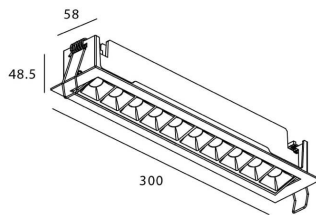

### STAR-A Smart

Downlight Lavov de la familia STAR con una potencia de 20W, CRI>90 y un haz de 30 grados. Fabricado en aluminio inyectado a presión acabado en color negro. Flujo real de 1220lm. Eficacia luminosa de 61lm/W DIMABLE WIRELESS.

### Esquema

<b>Producto</b>	
<b>Potencia real (W)</b>	<b>20</b>
<b>Flujo luminoso real (lm)</b>	<b>1220</b>
<b>Eficacia luminosa (lm/W)</b>	<b>61</b>
<b>Ángulo de apertura</b>	<b>30</b>
<b>Life time (h)</b>	<b>50000 h L80B10</b>
<b>IP</b>	<b>20</b>
<b>Electrical class insulation</b>	<b>Clase II</b>
<b>Color</b>	<b>negro</b>
<b>Equipo</b>	<b>DALI+wireless Casambi</b>
<b>Flicker Free</b>	<b>Si</b>
<b>Light source</b>	<b>LED</b>
<b>Type of LED</b>	<b>SMD</b>
<b>Temperatura de color (K)</b>	<b>4000</b>
<b>Consistencia de color (SDCM)</b>	<b>SDCM&lt;3</b>
<b>CRI</b>	<b>80</b>