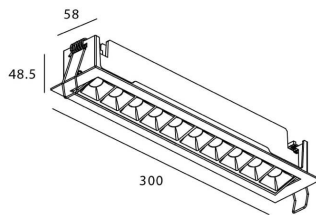

STAR-A Smart

Downlight Lavov de la familia STAR con una potencia de 20W, CRI>90 y un haz de 45 grados. Fabricado en aluminio inyectado a presión acabado en color Blanco. Flujo real de 1220lm. Eficacia luminosa de 61lm/W DIMABLE WIRELESS.

Código artículo	86.DS31.4439.01
Tipo de producto	Indoor
Categoría	Downlights
Familia	STAR
Subfamilia	STAR-A Smart
Pictograms	

Esquema

Producto	
Potencia real (W)	20
Flujo luminoso real (lm)	1220
Eficacia luminosa (lm/W)	61
Ángulo de apertura	45
Life time (h)	50000 h L80B10
IP	20
Electrical class insulation	Clase II
Color	blanco
Equipo	DALI+wireless Casambi
Flicker Free	Si
Light source	LED
Type of LED	SMD
Temperatura de color (K)	4000
Consistencia de color (SDCM)	SDCM<3
CRI	80