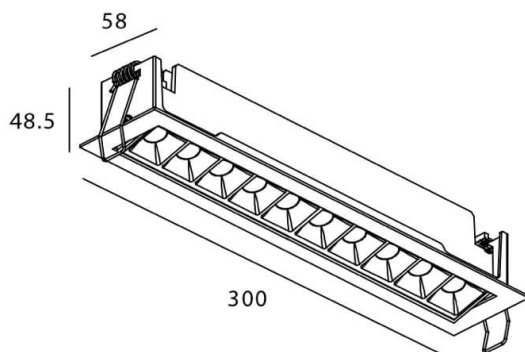

Esquema

Producto	
Potencia real (W)	20
Flujo luminoso real (lm)	1220
Eficacia luminosa (lm/W)	61
Ángulo de apertura	45
Life time (h)	50000 h L80B10
IP	20
Electrical class insulation	Clase II
Color	blanco
Equipo	DALI+wireless Casambi
Flicker Free	Si
Light source	LED
Type of LED	SMD
Temperatura de color (K)	4000
Consistencia de color (SDCM)	SDCM<3
CRI	80