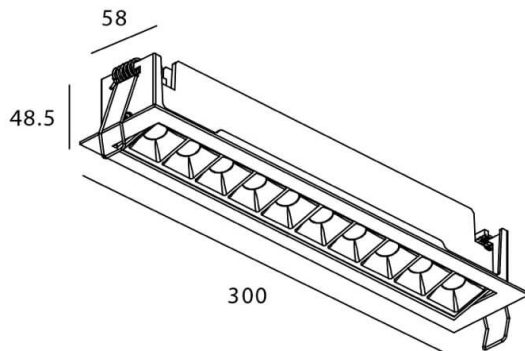

STAR-A Smart

Downlight Lavov de la familia STAR con una potencia de 20W, CRI>90 y un haz de 45 grados. Fabricado en aluminio inyectado a presión acabado en color Blanco. Flujo real de 1220lm. Eficacia luminosa de 61lm/W DIMABLE WIRELESS.

Código artículo	86.DS31.4439.01
Tipo de producto	Indoor
Categoría	Downlights
Familia	STAR
Subfamilia	STAR-A Smart
Pictograms	

Esquema

Producto	
Potencia real (W)	20
Flujo luminoso real (lm)	1220
Eficacia luminosa (lm/W)	61
Ángulo de apertura	45
Life time (h)	50000 h L80B10
IP	20
Electrical class insulation	Clase II
Color	blanco
Equipo	DALI+wireless Casambi
Flicker Free	Si
Light source	LED
Type of LED	SMD
Temperatura de color (K)	4000
Consistencia de color (SDCM)	SDCM<3
CRI	80