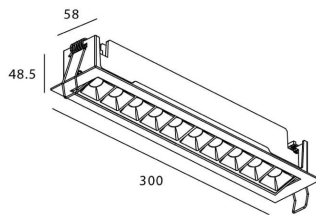

### STAR-A Smart

Downlight Lavov de la familia STAR con una potencia de 20W, CRI>90 y un haz de 45 grados. Fabricado en aluminio inyectado a presión acabado en color Blanco. Flujo real de 1220lm. Eficacia luminosa de 61lm/W DIMABLE WIRELESS.

### Esquema

<b>Producto</b>	
<b>Potencia real (W)</b>	<b>20</b>
<b>Flujo luminoso real (lm)</b>	<b>1220</b>
<b>Eficacia luminosa (lm/W)</b>	<b>61</b>
<b>Ángulo de apertura</b>	<b>45</b>
<b>Life time (h)</b>	<b>50000 h L80B10</b>
<b>IP</b>	<b>20</b>
<b>Electrical class insulation</b>	<b>Clase II</b>
<b>Color</b>	<b>blanco</b>
<b>Equipo</b>	<b>DALI+wireless Casambi</b>
<b>Flicker Free</b>	<b>Si</b>
<b>Light source</b>	<b>LED</b>
<b>Type of LED</b>	<b>SMD</b>
<b>Temperatura de color (K)</b>	<b>4000</b>
<b>Consistencia de color (SDCM)</b>	<b>SDCM&lt;3</b>
<b>CRI</b>	<b>80</b>