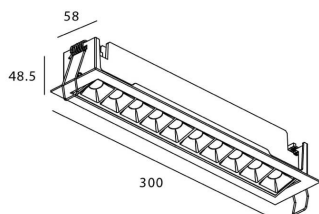

Esquema

Producto

Potencia real (W) 20

Flujo luminoso real (lm) 1220

Eficacia luminosa (lm/W) 61

Ángulo de apertura 45

Life time (h) 50000 h L80B10

IP 20

Electrical class insulation Clase II

Color blanco

Equipo DALI+wireless Casambi

Flicker Free Si

Light source LED

Type of LED SMD

Temperatura de color (K) 4000

Consistencia de color (SDCM) SDCM<3

CRI 80