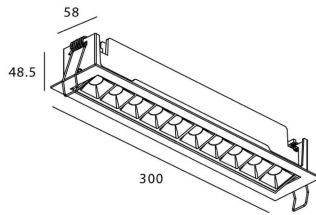

### STAR-A Smart

Downlight Lavov de la familia STAR con una potencia de 20W, CRI>90 y un haz de 45 grados. Fabricado en aluminio inyectado a presión acabado en color negro. Flujo real de 1220lm. Eficacia luminosa de 61lm/W DIMABLE WIRELESS.

### Esquema

<b>Producto</b>	
<b>Potencia real (W)</b>	<b>20</b>
<b>Flujo luminoso real (lm)</b>	<b>1220</b>
<b>Eficacia luminosa (lm/W)</b>	<b>61</b>
<b>Ángulo de apertura</b>	<b>45</b>
<b>Life time (h)</b>	<b>50000 h L80B10</b>
<b>IP</b>	<b>20</b>
<b>Electrical class insulation</b>	<b>Clase II</b>
<b>Color</b>	<b>negro</b>
<b>Equipo</b>	<b>DALI+wireless Casambi</b>
<b>Flicker Free</b>	<b>Si</b>
<b>Light source</b>	<b>LED</b>
<b>Type of LED</b>	<b>SMD</b>
<b>Temperatura de color (K)</b>	<b>4000</b>
<b>Consistencia de color (SDCM)</b>	<b>SDCM&lt;3</b>
<b>CRI</b>	<b>80</b>