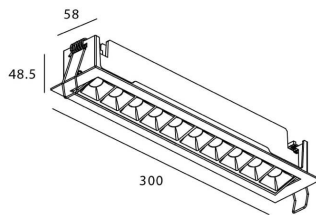

STAR-A Smart

Downlight Lavov de la familia STAR con una potencia de 20W, CRI>90 y un haz de 45 grados. Fabricado en aluminio inyectado a presión acabado en color negro. Flujo real de 1220lm. Eficacia luminosa de 61lm/W DIMABLE WIRELESS.

Código artículo	86.DS31.4439.02
Tipo de producto	Indoor
Categoría	Downlights
Familia	STAR
Subfamilia	STAR-A Smart
Pictograms	

Esquema

Producto	
Potencia real (W)	20
Flujo luminoso real (lm)	1220
Eficacia luminosa (lm/W)	61
Ángulo de apertura	45
Life time (h)	50000 h L80B10
IP	20
Electrical class insulation	Clase II
Color	negro
Equipo	DALI+wireless Casambi
Flicker Free	Si
Light source	LED
Type of LED	SMD
Temperatura de color (K)	4000
Consistencia de color (SDCM)	SDCM<3
CRI	80