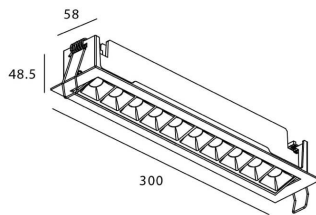

STAR-A Smart

Downlight Lavov de la familia STAR con una potencia de 20W, CRI>90 y un haz bañador .Fabricado en aluminio inyectado a presión acabado en color Blanco. Flujo real de 1220lm. Eficacia luminosa de 61lm/W DIMABLE WIRELESS.

Código artículo	86.DS31.4449.01
Tipo de producto	Indoor
Categoría	Downlights
Familia	STAR
Subfamilia	STAR-A Smart
Pictograms	

Esquema

Producto	
Potencia real (W)	20
Flujo luminoso real (lm)	1220
Eficacia luminosa (lm/W)	61
Ángulo de apertura	Wall Washer
Life time (h)	50000 h L80B10
IP	20
Electrical class insulation	Clase II
Color	blanco
Equipo	DALI+wireless Casambi
Flicker Free	Si
Light source	LED
Type of LED	SMD
Temperatura de color (K)	4000
Consistencia de color (SDCM)	SDCM<3
CRI	80