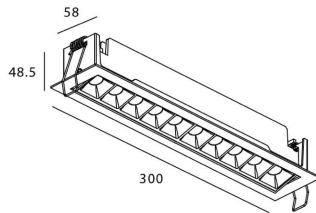

### STAR-A Smart

Downlight Lavov de la familia STAR con una potencia de 20W, CRI>90 y un haz bañador .Fabricado en aluminio inyectado a presión acabado en color Blanco. Flujo real de 1220lm. Eficacia luminosa de 61lm/W DIMABLE WIRELESS.

### Esquema

<b>Producto</b>	
<b>Potencia real (W)</b>	<b>20</b>
<b>Flujo luminoso real (lm)</b>	<b>1220</b>
<b>Eficacia luminosa (lm/W)</b>	<b>61</b>
<b>Ángulo de apertura</b>	<b>Wall Washer</b>
<b>Life time (h)</b>	<b>50000 h L80B10</b>
<b>IP</b>	<b>20</b>
<b>Electrical class insulation</b>	<b>Clase II</b>
<b>Color</b>	<b>blanco</b>
<b>Equipo</b>	<b>DALI+wireless Casambi</b>
<b>Flicker Free</b>	<b>Si</b>
<b>Light source</b>	<b>LED</b>
<b>Type of LED</b>	<b>SMD</b>
<b>Temperatura de color (K)</b>	<b>4000</b>
<b>Consistencia de color (SDCM)</b>	<b>SDCM&lt;3</b>
<b>CRI</b>	<b>80</b>