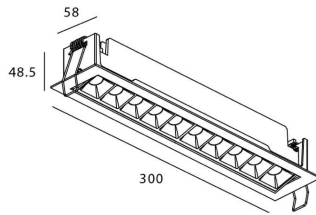

### Producto

**Potencia real (W)** 20

**Flujo luminoso real (lm)** 1220

**Eficacia luminosa (lm/W)** 61

**Ángulo de apertura** Wall Washer

**Life time (h)** 50000 h L80B10

**IP** 20

**Electrical class insulation** Clase II