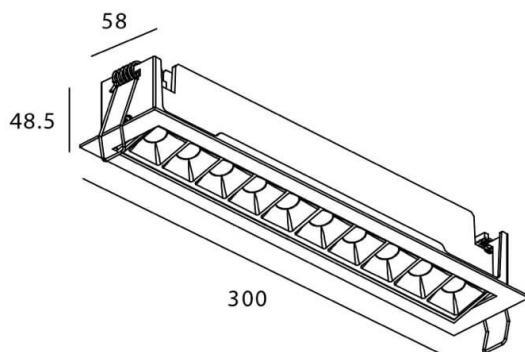

STAR-A Smart

Downlight Lavov de la familia STAR con una potencia de 20W, CRI>90 y un haz bañador .Fabricado en aluminio inyectado a presión acabado en color Blanco. Flujo real de 1220lm. Eficacia luminosa de 61lm/W DIMABLE WIRELESS.

Esquema

Código artículo	86.DS31.4449.01
Tipo de producto	Indoor
Categoría	Downlights
Familia	STAR
Subfamilia	STAR-A Smart
Pictograms	

Producto	
Potencia real (W)	20
Flujo luminoso real (lm)	1220
Eficacia luminosa (lm/W)	61
Ángulo de apertura	Wall Washer
Life time (h)	50000 h L80B10
IP	20
Electrical class insulation	Clase II
Color	blanco
Equipo	DALI+wireless Casambi
Flicker Free	Si
Light source	LED
Type of LED	SMD
Temperatura de color (K)	4000
Consistencia de color (SDCM)	SDCM<3
CRI	80