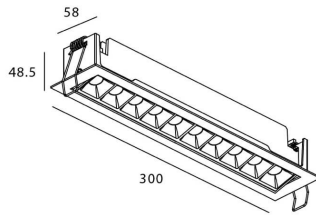

STAR-A Smart

Downlight Lavov de la familia STAR con una potencia de 20W, CRI>90 y un haz bañador .Fabricado en aluminio inyectado a presión acabado en color negro. Flujo real de 1220lm. Eficacia luminosa de 61lm/W DIMABLE WIRELESS.

Código artículo	86.DS31.4449.02
Tipo de producto	Indoor
Categoría	Downlights
Familia	STAR
Subfamilia	STAR-A Smart
Pictograms	

Esquema

Producto	
Potencia real (W)	20
Flujo luminoso real (lm)	1220
Eficacia luminosa (lm/W)	61
Ángulo de apertura	Wall Washer
Life time (h)	50000 h L80B10
IP	20
Electrical class insulation	Clase II
Color	negro
Equipo	DALI+wireless Casambi
Flicker Free	Si
Light source	LED
Type of LED	SMD
Temperatura de color (K)	4000
Consistencia de color (SDCM)	SDCM<3
CRI	80