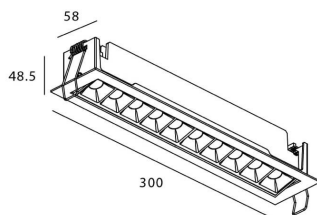

### Esquema

### Producto

**Potencia real (W)** 20

**Flujo luminoso real (lm)** 1220

**Eficacia luminosa (lm/W)** 61

**Ángulo de apertura** Wall Washer

**Life time (h)** 50000 h L80B10

**IP** 20

**Electrical class insulation** Clase II