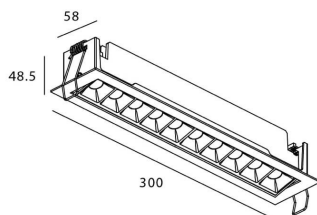

STAR-A Smart

Downlight Lavov de la familia STAR con una potencia de 20W, CRI>90 y un haz bañador .Fabricado en aluminio inyectado a presión acabado en color negro. Flujo real de 1220lm. Eficacia luminosa de 61lm/W DIMABLE WIRELESS.

Código artículo	86.DS31.4449.02
Tipo de producto	Indoor
Categoría	Downlights
Familia	STAR
Subfamilia	STAR-A Smart
Pictograms	

Esquema

Producto	
Potencia real (W)	20
Flujo luminoso real (lm)	1220
Eficacia luminosa (lm/W)	61
Ángulo de apertura	Wall Washer
Life time (h)	50000 h L80B10
IP	20
Electrical class insulation	Clase II
Color	negro
Equipo	DALI+wireless Casambi
Flicker Free	Si
Light source	LED
Type of LED	SMD
Temperatura de color (K)	4000
Consistencia de color (SDCM)	SDCM<3
CRI	80