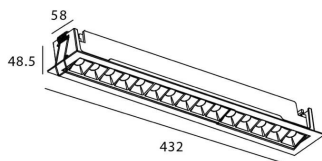

Esquema

Producto

Potencia real (W) 30

Flujo luminoso real (lm) 2250

Eficacia luminosa (lm/W) 75

Ángulo de apertura 15

Life time (h) 50000 h L80B10

IP 20

Electrical class insulation Clase II

Color blanco

Equipo DALI+wireless Casambi

Flicker Free Si

Light source LED

Type of LED SMD

Temperatura de color (K) 3000

Consistencia de color (SDCM) SDCM<3

CRI 80