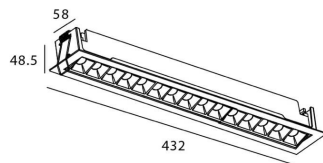

### STAR-A Smart

Downlight Lavov de la familia STAR con una potencia de 30W, CRI>90 y un haz de 15 grados. Fabricado en aluminio inyectado a presión acabado en color Blanco. Flujo real de 2250lm. Eficacia luminosa de 75lm/W DIMABLE WIRELESS.

### Esquema

<b>Producto</b>	
<b>Potencia real (W)</b>	<b>30</b>
<b>Flujo luminoso real (lm)</b>	<b>2250</b>
<b>Eficacia luminosa (lm/W)</b>	<b>75</b>
<b>Ángulo de apertura</b>	<b>15</b>
<b>Life time (h)</b>	<b>50000 h L80B10</b>
<b>IP</b>	<b>20</b>
<b>Electrical class insulation</b>	<b>Clase II</b>
<b>Color</b>	<b>blanco</b>
<b>Equipo</b>	<b>DALI+wireless Casambi</b>
<b>Flicker Free</b>	<b>Si</b>
<b>Light source</b>	<b>LED</b>
<b>Type of LED</b>	<b>SMD</b>
<b>Temperatura de color (K)</b>	<b>3000</b>
<b>Consistencia de color (SDCM)</b>	<b>SDCM&lt;3</b>
<b>CRI</b>	<b>80</b>