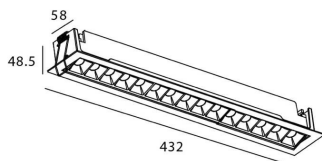

Esquema

Producto	
Potencia real (W)	30
Flujo luminoso real (lm)	2250
Eficacia luminosa (lm/W)	75
Ángulo de apertura	15
Life time (h)	50000 h L80B10
IP	20
Electrical class insulation	Clase II
Color	negro
Equipo	DALI+wireless Casambi
Flicker Free	Si
Light source	LED
Type of LED	SMD
Temperatura de color (K)	3000
Consistencia de color (SDCM)	SDCM<3
CRI	80