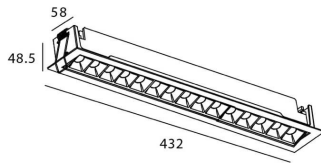

### STAR-A Smart

Downlight Lavov de la familia STAR con una potencia de 30W, CRI>90 y un haz de 15 grados. Fabricado en aluminio inyectado a presión acabado en color negro. Flujo real de 2250lm. Eficacia luminosa de 75lm/W DIMABLE WIRELESS.

### Esquema

<b>Producto</b>	
<b>Potencia real (W)</b>	<b>30</b>
<b>Flujo luminoso real (lm)</b>	<b>2250</b>
<b>Eficacia luminosa (lm/W)</b>	<b>75</b>
<b>Ángulo de apertura</b>	<b>15</b>
<b>Life time (h)</b>	<b>50000 h L80B10</b>
<b>IP</b>	<b>20</b>
<b>Electrical class insulation</b>	<b>Clase II</b>
<b>Color</b>	<b>negro</b>
<b>Equipo</b>	<b>DALI+wireless Casambi</b>
<b>Flicker Free</b>	<b>Si</b>
<b>Light source</b>	<b>LED</b>
<b>Type of LED</b>	<b>SMD</b>
<b>Temperatura de color (K)</b>	<b>3000</b>
<b>Consistencia de color (SDCM)</b>	<b>SDCM&lt;3</b>
<b>CRI</b>	<b>80</b>