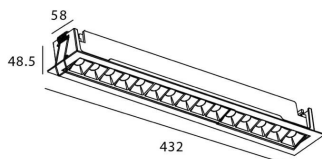

Esquema

Producto

Potencia real (W)	30
Flujo luminoso real (lm)	2250
Eficacia luminosa (lm/W)	75
Ángulo de apertura	30
Life time (h)	50000 h L80B10
IP	20
Electrical class insulation	Clase II
Color	blanco
Equipo	DALI+wireless Casambi
Flicker Free	Si
Light source	LED
Type of LED	SMD
Temperatura de color (K)	3000
Consistencia de color (SDCM)	SDCM<3
CRI	80