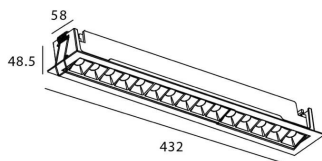

Esquema

Producto

Potencia real (W) 30

Flujo luminoso real (lm) 2250

Eficacia luminosa (lm/W) 75

Ángulo de apertura 30

Life time (h) 50000 h L80B10

IP 20

Electrical class insulation Clase II

Color negro

Equipo DALI+wireless Casambi

Flicker Free Si

Light source LED

Type of LED SMD

Temperatura de color (K) 3000

Consistencia de color (SDCM) SDCM<3

CRI 80