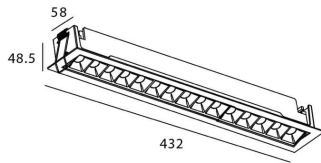

STAR-A Smart

Downlight Lavov de la familia STAR con una potencia de 30W, CRI>90 y un haz de 30 grados. Fabricado en aluminio inyectado a presión acabado en color negro. Flujo real de 2250lm. Eficacia luminosa de 75lm/W DIMABLE WIRELESS.

Código artículo	86.DS31.5329.02
Tipo de producto	Indoor
Categoría	Downlights
Familia	STAR
Subfamilia	STAR-A Smart
Pictograms	

Esquema

Producto	
Potencia real (W)	30
Flujo luminoso real (lm)	2250
Eficacia luminosa (lm/W)	75
Ángulo de apertura	30
Life time (h)	50000 h L80B10
IP	20
Electrical class insulation	Clase II
Color	negro
Equipo	DALI+wireless Casambi
Flicker Free	Si
Light source	LED
Type of LED	SMD
Temperatura de color (K)	3000
Consistencia de color (SDCM)	SDCM<3
CRI	80