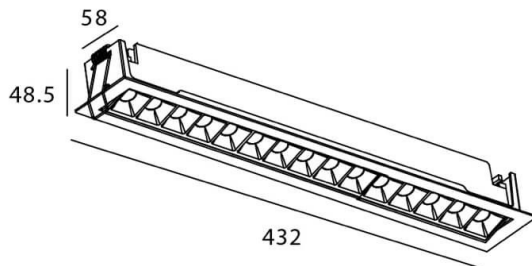

### STAR-A Smart

Downlight Lavov de la familia STAR con una potencia de 30W, CRI>90 y un haz de 45 grados. Fabricado en aluminio inyectado a presión acabado en color Blanco. Flujo real de 2250lm. Eficacia luminosa de 75lm/W DIMABLE WIRELESS.

### Esquema

<b>Producto</b>	
<b>Potencia real (W)</b>	<b>30</b>
<b>Flujo luminoso real (lm)</b>	<b>2250</b>
<b>Eficacia luminosa (lm/W)</b>	<b>75</b>
<b>Ángulo de apertura</b>	<b>45</b>
<b>Life time (h)</b>	<b>50000 h L80B10</b>
<b>IP</b>	<b>20</b>
<b>Electrical class insulation</b>	<b>Clase II</b>
<b>Color</b>	<b>blanco</b>
<b>Equipo</b>	<b>DALI+wireless Casambi</b>
<b>Flicker Free</b>	<b>Si</b>
<b>Light source</b>	<b>LED</b>
<b>Type of LED</b>	<b>SMD</b>
<b>Temperatura de color (K)</b>	<b>3000</b>
<b>Consistencia de color (SDCM)</b>	<b>SDCM&lt;3</b>
<b>CRI</b>	<b>80</b>