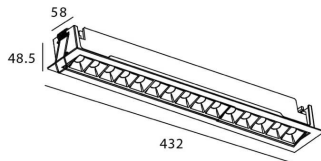

STAR-A Smart

Downlight Lavov de la familia STAR con una potencia de 30W, CRI>90 y un haz de 45 grados. Fabricado en aluminio inyectado a presión acabado en color Blanco. Flujo real de 2250lm. Eficacia luminosa de 75lm/W DIMABLE WIRELESS.

Código artículo	86.DS31.5339.01
Tipo de producto	Indoor
Categoría	Downlights
Familia	STAR
Subfamilia	STAR-A Smart
Pictograms	

Esquema

Producto	
Potencia real (W)	30
Flujo luminoso real (lm)	2250
Eficacia luminosa (lm/W)	75
Ángulo de apertura	45
Life time (h)	50000 h L80B10
IP	20
Electrical class insulation	Clase II
Color	blanco
Equipo	DALI+wireless Casambi
Flicker Free	Si
Light source	LED
Type of LED	SMD
Temperatura de color (K)	3000
Consistencia de color (SDCM)	SDCM<3
CRI	80