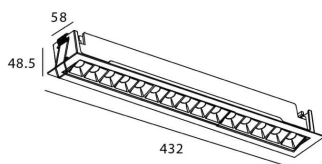

STAR-A Smart

Downlight Lavov de la familia STAR con una potencia de 30W, CRI>90 y un haz de 45 grados. Fabricado en aluminio inyectado a presión acabado en color negro. Flujo real de 2250lm. Eficacia luminosa de 75lm/W DIMABLE WIRELESS.

Código artículo	86.DS31.5339.02
Tipo de producto	Indoor
Categoría	Downlights
Familia	STAR
Subfamilia	STAR-A Smart
Pictograms	

Esquema

Producto	
Potencia real (W)	30
Flujo luminoso real (lm)	2250
Eficacia luminosa (lm/W)	75
Ángulo de apertura	45
Life time (h)	50000 h L80B10
IP	20
Electrical class insulation	Clase II
Color	negro
Equipo	DALI+wireless Casambi
Flicker Free	Si
Light source	LED
Type of LED	SMD
Temperatura de color (K)	3000
Consistencia de color (SDCM)	SDCM<3
CRI	80