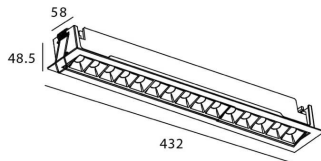

### STAR-A Smart

Downlight Lavov de la familia STAR con una potencia de 30W, CRI>90 y un haz de 45 grados. Fabricado en aluminio inyectado a presión acabado en color negro. Flujo real de 2250lm. Eficacia luminosa de 75lm/W DIMABLE WIRELESS.

### Esquema

<b>Producto</b>	
<b>Potencia real (W)</b>	<b>30</b>
<b>Flujo luminoso real (lm)</b>	<b>2250</b>
<b>Eficacia luminosa (lm/W)</b>	<b>75</b>
<b>Ángulo de apertura</b>	<b>45</b>
<b>Life time (h)</b>	<b>50000 h L80B10</b>
<b>IP</b>	<b>20</b>
<b>Electrical class insulation</b>	<b>Clase II</b>
<b>Color</b>	<b>negro</b>
<b>Equipo</b>	<b>DALI+wireless Casambi</b>
<b>Flicker Free</b>	<b>Si</b>
<b>Light source</b>	<b>LED</b>
<b>Type of LED</b>	<b>SMD</b>
<b>Temperatura de color (K)</b>	<b>3000</b>
<b>Consistencia de color (SDCM)</b>	<b>SDCM&lt;3</b>
<b>CRI</b>	<b>80</b>