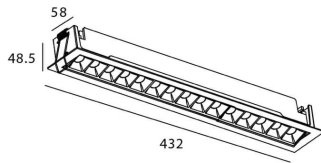

STAR-A Smart

Downlight Lavov de la familia STAR con una potencia de 30W, CRI>90 y un haz de 45 grados. Fabricado en aluminio inyectado a presión acabado en color negro. Flujo real de 2250lm. Eficacia luminosa de 75lm/W DIMABLE WIRELESS.

Código artículo	86.DS31.5339.02
Tipo de producto	Indoor
Categoría	Downlights
Familia	STAR
Subfamilia	STAR-A Smart
Pictograms	

Esquema

Producto	
Potencia real (W)	30
Flujo luminoso real (lm)	2250
Eficacia luminosa (lm/W)	75
Ángulo de apertura	45
Life time (h)	50000 h L80B10
IP	20
Electrical class insulation	Clase II
Color	negro
Equipo	DALI+wireless Casambi
Flicker Free	Si
Light source	LED
Type of LED	SMD
Temperatura de color (K)	3000
Consistencia de color (SDCM)	SDCM<3
CRI	80